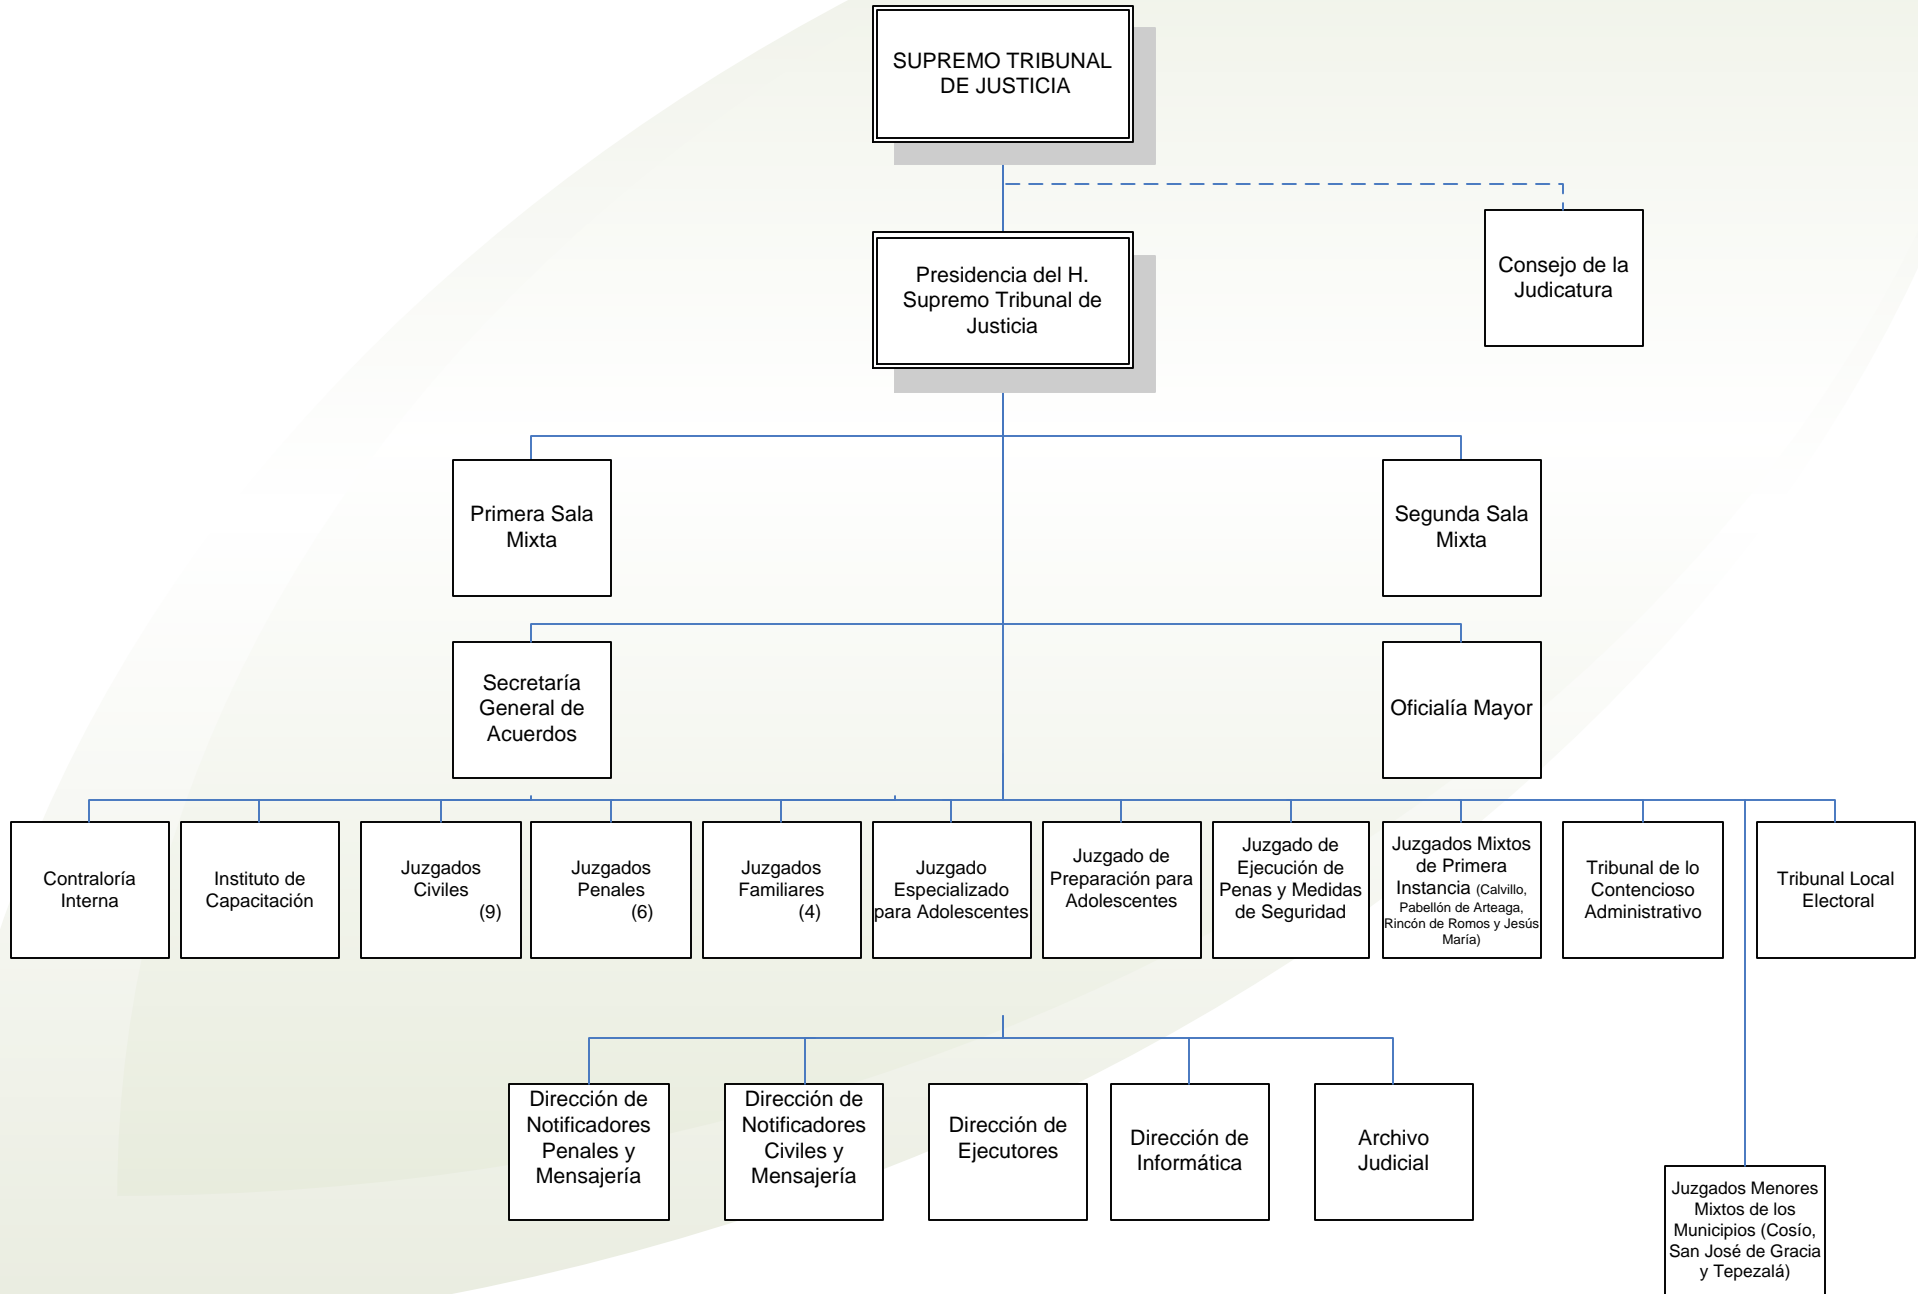

*Poder Judicial del
Estado de Aguascalientes*

ORGANOGRAMAS DEL PODER JUDICIAL DEL ESTADO DE AGUASCALIENTES

ACTUALIZACION: DICIEMBRE DE 2011

“ORGANOGRAMA GENERAL “ PODER JUDICIAL

PLENO DEL SUPREMO TRIBUNAL DE JUSTICIA

*Poder Judicial del
Estado de Aguascalientes*

“ORGANOGRAMAS ESPECIFICOS”

ACTUALIZACION: DICIEMBRE DE 2011

**PRESIDENCIA DEL SUPREMO
TRIBUNAL DE JUSTICIA**

PRIMERA SALA MIXTA

SEGUNDA SALA MIXTA

CONSEJO DE LA JUDICATURA

SECRETARÍA GENERAL DE ACUERDOS

TRIBUNAL LOCAL ELECTORAL

TRIBUNAL DE LO CONTENCIOSO ADMINISTRATIVO

JUZGADO CIVIL

JUZGADO FAMILIAR

JUZGADO PENAL

JUZGADO ESPECIALIZADO DE JUSTICIA PARA ADOLESCENTES

JUZGADO DE PREPARACIÓN DE JUSTICIA PARA ADOLESCENTES