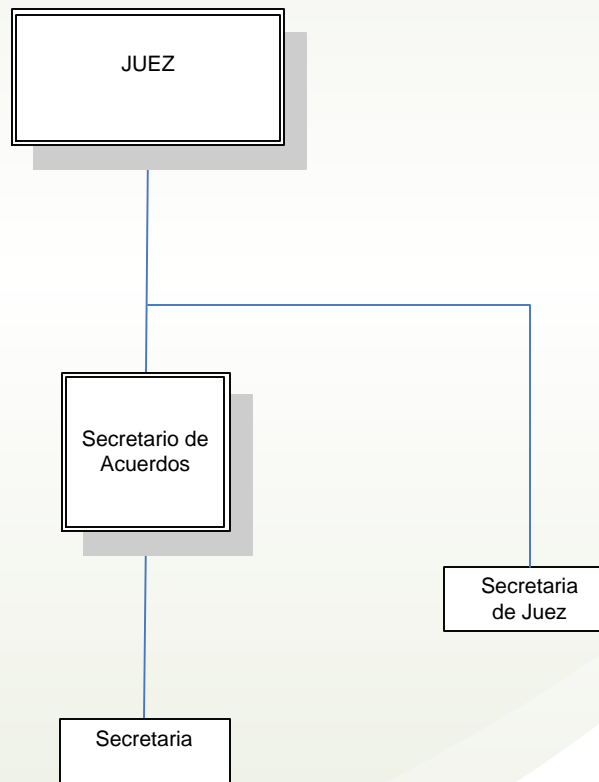

*Poder Judicial del
Estado de Aguascalientes*

“ORGANOGRAMAS ESPECIFICOS”

ACTUALIZACION: DICIEMBRE DE 2011

**PRESIDENCIA DEL SUPREMO
TRIBUNAL DE JUSTICIA**

PRIMERA SALA MIXTA

SEGUNDA SALA MIXTA

CONSEJO DE LA JUDICATURA

SECRETARÍA GENERAL DE ACUERDOS

TRIBUNAL LOCAL ELECTORAL

TRIBUNAL DE LO CONTENCIOSO ADMINISTRATIVO

JUZGADO CIVIL

JUZGADO FAMILIAR

JUZGADO PENAL

JUZGADO ESPECIALIZADO DE JUSTICIA PARA ADOLESCENTES

JUZGADO DE PREPARACIÓN DE JUSTICIA PARA ADOLESCENTES

JUZGADO DE EJECUCIÓN DE PENAS Y MEDIDAS DE SEGURIDAD

JUZGADO MIXTO DE PRIMERA INSTANCIA DE CALVILLO

JUZGADO MIXTO DE PRIMERA INSTANCIA DE PABELLÓN DE ARTEAGA

JUZGADO MIXTO DE PRIMERA INSTANCIA DE RINCÓN DE ROMOS

JUZGADO MIXTO DE PRIMERA INSTANCIA DE JESÚS MARÍA

JUZGADOS MENORES MIXTOS

DIRECCIÓN DE EJECUTORES

DIRECCIÓN DE NOTIFICADORES CIVILES Y MENSAJERÍA

DIRECCIÓN DE NOTIFICADORES PENALES Y MENSAJERÍA

OFICIALÍA MAYOR