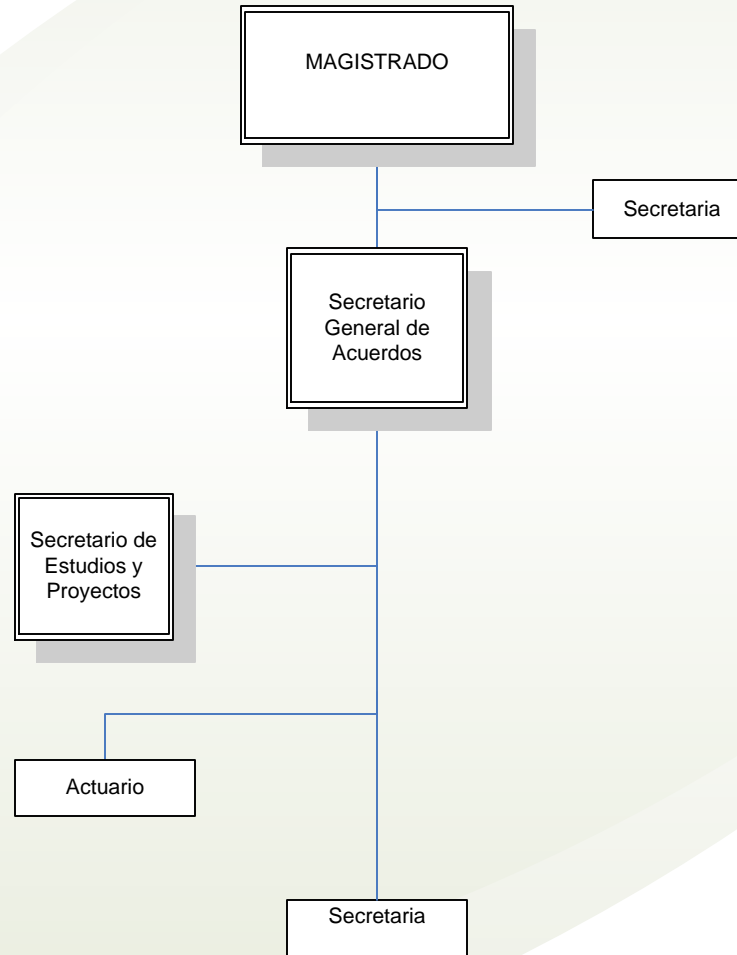

*Poder Judicial del
Estado de Aguascalientes*

ORGANOGRAMAS DEL PODER JUDICIAL DEL ESTADO DE AGUASCALIENTES

ACTUALIZACION: DICIEMBRE DE 2011

“ORGANOGRAMA GENERAL “ PODER JUDICIAL

PLENO DEL SUPREMO TRIBUNAL DE JUSTICIA

*Poder Judicial del
Estado de Aguascalientes*

“ORGANOGRAMAS ESPECIFICOS”

ACTUALIZACION: DICIEMBRE DE 2011

**PRESIDENCIA DEL SUPREMO
TRIBUNAL DE JUSTICIA**

PRIMERA SALA MIXTA

SEGUNDA SALA MIXTA

CONSEJO DE LA JUDICATURA

SECRETARÍA GENERAL DE ACUERDOS

TRIBUNAL LOCAL ELECTORAL

TRIBUNAL DE LO CONTENCIOSO ADMINISTRATIVO

JUZGADO CIVIL

JUZGADO FAMILIAR

JUZGADO PENAL

JUZGADO ESPECIALIZADO DE JUSTICIA PARA ADOLESCENTES

JUZGADO DE PREPARACIÓN DE JUSTICIA PARA ADOLESCENTES

JUZGADO DE EJECUCIÓN DE PENAS Y MEDIDAS DE SEGURIDAD

JUZGADO MIXTO DE PRIMERA INSTANCIA DE CALVILLO

JUZGADO MIXTO DE PRIMERA INSTANCIA DE PABELLÓN DE ARTEAGA

JUZGADO MIXTO DE PRIMERA INSTANCIA DE RINCÓN DE ROMOS