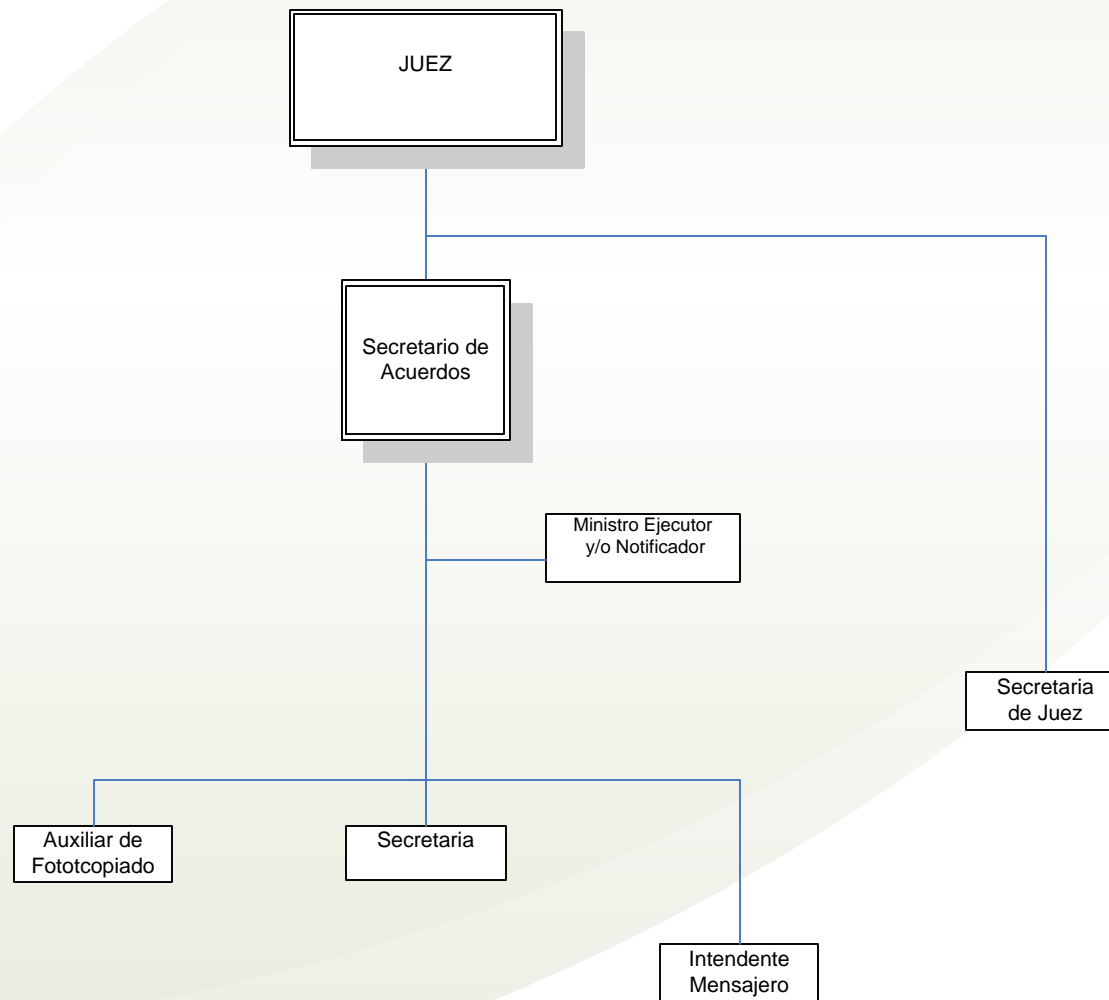

*Poder Judicial del
Estado de Aguascalientes*

“ORGANOGRAMAS ESPECIFICOS”

ACTUALIZACION: DICIEMBRE DE 2011

**PRESIDENCIA DEL SUPREMO
TRIBUNAL DE JUSTICIA**

PRIMERA SALA MIXTA

SEGUNDA SALA MIXTA

CONSEJO DE LA JUDICATURA

SECRETARÍA GENERAL DE ACUERDOS

TRIBUNAL LOCAL ELECTORAL

TRIBUNAL DE LO CONTENCIOSO ADMINISTRATIVO

JUZGADO CIVIL

JUZGADO FAMILIAR

JUZGADO PENAL

JUZGADO ESPECIALIZADO DE JUSTICIA PARA ADOLESCENTES

JUZGADO DE PREPARACIÓN DE JUSTICIA PARA ADOLESCENTES

JUZGADO DE EJECUCIÓN DE PENAS Y MEDIDAS DE SEGURIDAD

JUZGADO MIXTO DE PRIMERA INSTANCIA DE CALVILLO

JUZGADO MIXTO DE PRIMERA INSTANCIA DE PABELLÓN DE ARTEAGA

JUZGADO MIXTO DE PRIMERA INSTANCIA DE RINCÓN DE ROMOS

JUZGADO MIXTO DE PRIMERA INSTANCIA DE JESÚS MARÍA

JUZGADOS MENORES MIXTOS

DIRECCIÓN DE EJECUTORES

DIRECCIÓN DE NOTIFICADORES CIVILES Y MENSAJERÍA

DIRECCIÓN DE NOTIFICADORES PENALES Y MENSAJERÍA

OFICIALÍA MAYOR