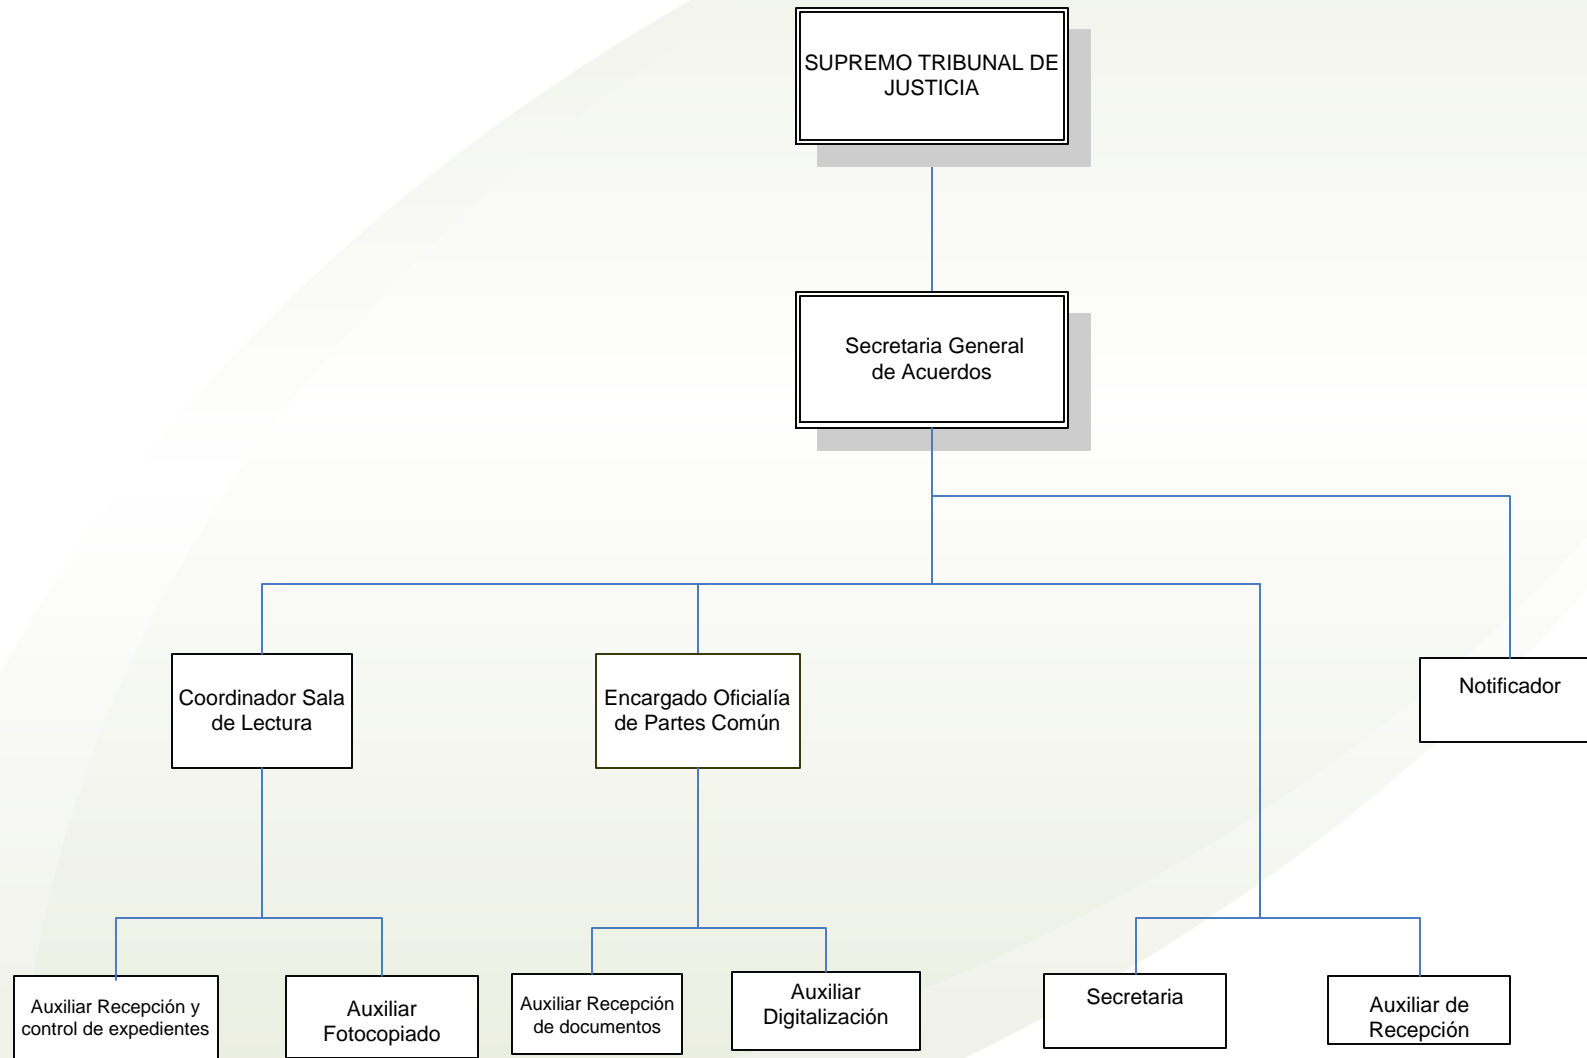

*Poder Judicial del
Estado de Aguascalientes*

ORGANOGRAMAS DEL PODER JUDICIAL DEL ESTADO DE AGUASCALIENTES

ACTUALIZACION: DICIEMBRE DE 2011

“ORGANOGRAMA GENERAL “ PODER JUDICIAL

PLENO DEL SUPREMO TRIBUNAL DE JUSTICIA

*Poder Judicial del
Estado de Aguascalientes*

“ORGANOGRAMAS ESPECIFICOS”

ACTUALIZACION: DICIEMBRE DE 2011

**PRESIDENCIA DEL SUPREMO
TRIBUNAL DE JUSTICIA**

PRIMERA SALA MIXTA

SEGUNDA SALA MIXTA

CONSEJO DE LA JUDICATURA

SECRETARÍA GENERAL DE ACUERDOS

TRIBUNAL LOCAL ELECTORAL

TRIBUNAL DE LO CONTENCIOSO ADMINISTRATIVO

JUZGADO CIVIL

JUZGADO FAMILIAR

JUZGADO PENAL

JUZGADO ESPECIALIZADO DE JUSTICIA PARA ADOLESCENTES

JUZGADO DE PREPARACIÓN DE JUSTICIA PARA ADOLESCENTES

JUZGADO DE EJECUCIÓN DE PENAS Y MEDIDAS DE SEGURIDAD

JUZGADO MIXTO DE PRIMERA INSTANCIA DE CALVILLO

JUZGADO MIXTO DE PRIMERA INSTANCIA DE PABELLÓN DE ARTEAGA

JUZGADO MIXTO DE PRIMERA INSTANCIA DE RINCÓN DE ROMOS