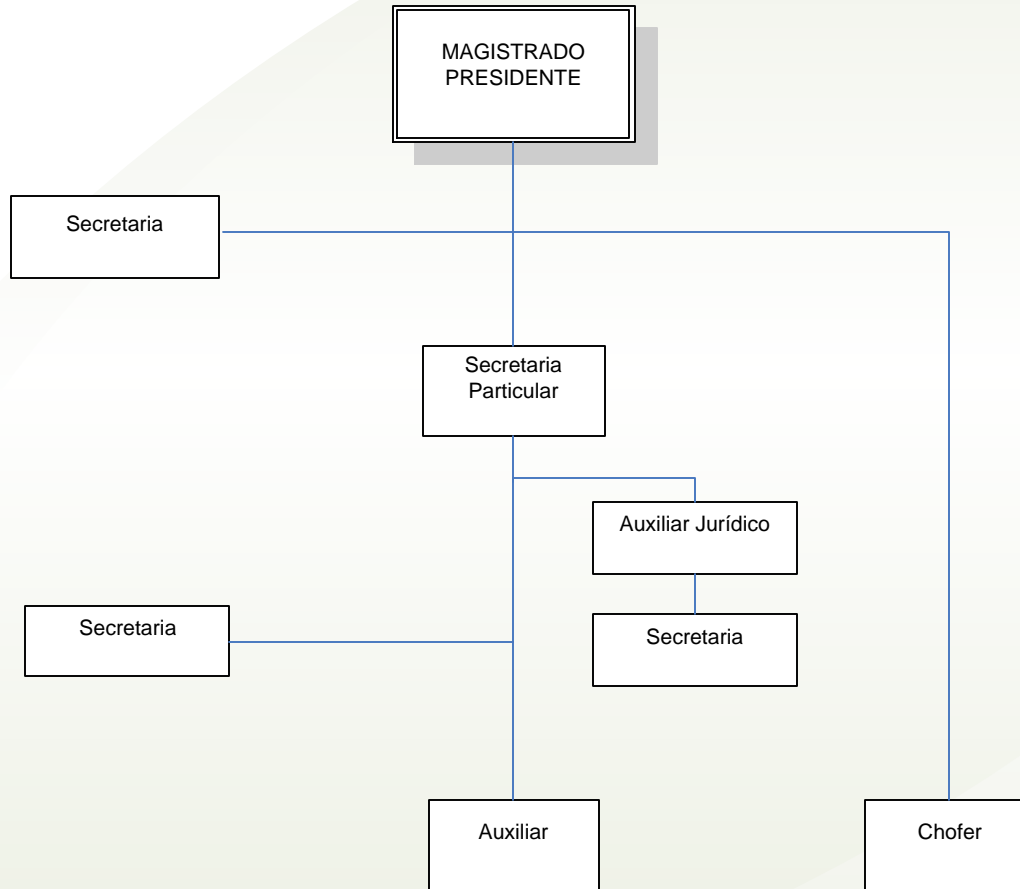

*Poder Judicial del
Estado de Aguascalientes*

ORGANOGRAMAS DEL PODER JUDICIAL DEL ESTADO DE AGUASCALIENTES

ACTUALIZACION: DICIEMBRE DE 2011

“ORGANOGRAMA GENERAL “ PODER JUDICIAL

PLENO DEL SUPREMO TRIBUNAL DE JUSTICIA

*Poder Judicial del
Estado de Aguascalientes*

“ORGANOGRAMAS ESPECIFICOS”

ACTUALIZACION: DICIEMBRE DE 2011

**PRESIDENCIA DEL SUPREMO
TRIBUNAL DE JUSTICIA**

PRIMERA SALA MIXTA

SEGUNDA SALA MIXTA

CONSEJO DE LA JUDICATURA