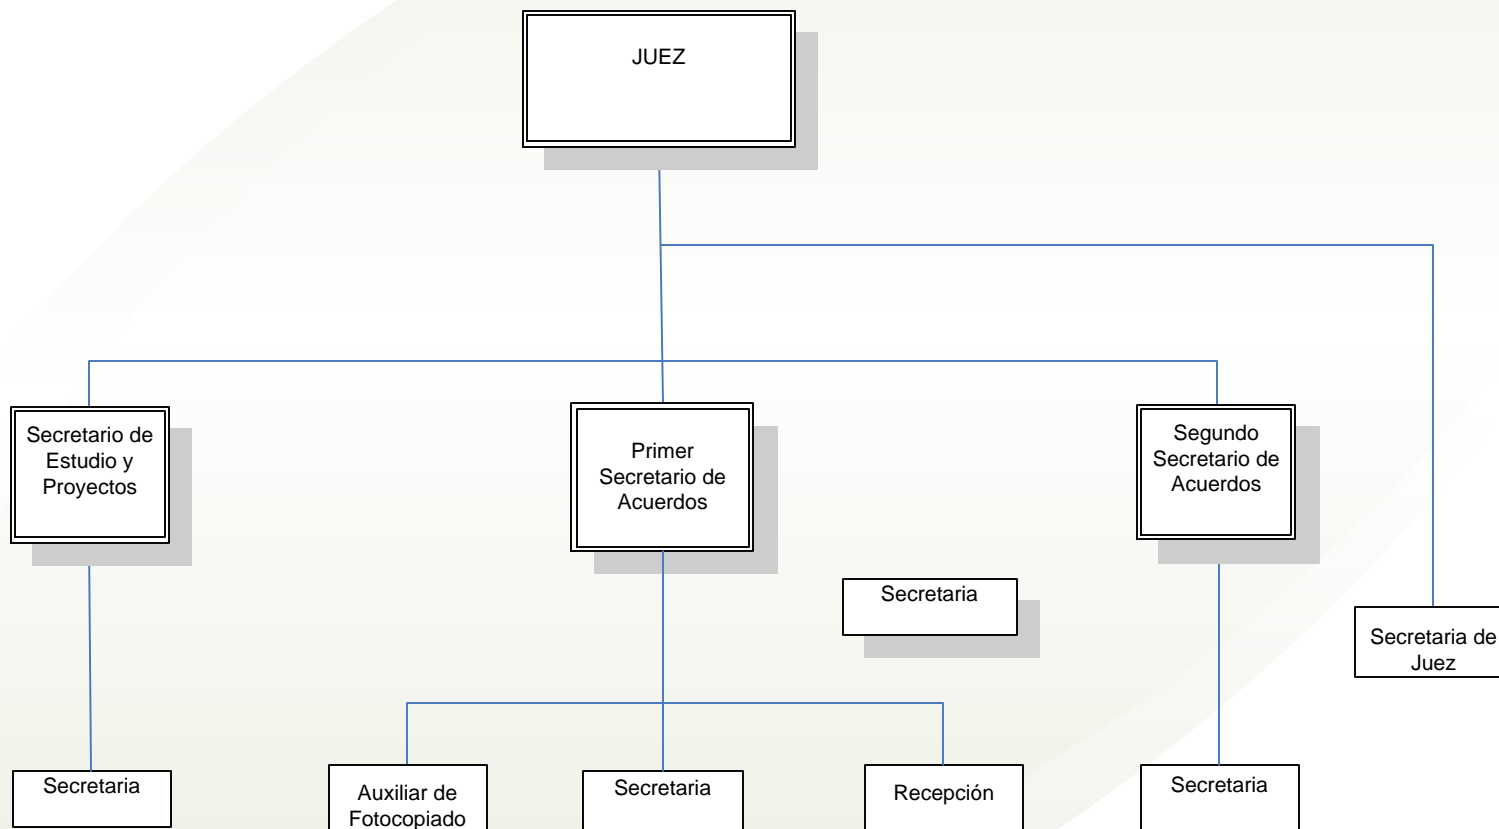

*Poder Judicial del
Estado de Aguascalientes*

“ORGANOGRAMAS ESPECIFICOS”

ACTUALIZACION: DICIEMBRE DE 2011

**PRESIDENCIA DEL SUPREMO
TRIBUNAL DE JUSTICIA**

PRIMERA SALA MIXTA

SEGUNDA SALA MIXTA

CONSEJO DE LA JUDICATURA

SECRETARÍA GENERAL DE ACUERDOS

TRIBUNAL LOCAL ELECTORAL

TRIBUNAL DE LO CONTENCIOSO ADMINISTRATIVO

JUZGADO CIVIL

JUZGADO FAMILIAR

JUZGADO PENAL

JUZGADO ESPECIALIZADO DE JUSTICIA PARA ADOLESCENTES

JUZGADO DE PREPARACIÓN DE JUSTICIA PARA ADOLESCENTES

JUZGADO DE EJECUCIÓN DE PENAS Y MEDIDAS DE SEGURIDAD

JUZGADO MIXTO DE PRIMERA INSTANCIA DE CALVILLO

JUZGADO MIXTO DE PRIMERA INSTANCIA DE PABELLÓN DE ARTEAGA

JUZGADO MIXTO DE PRIMERA INSTANCIA DE RINCÓN DE ROMOS

JUZGADO MIXTO DE PRIMERA INSTANCIA DE JESÚS MARÍA

JUZGADOS MENORES MIXTOS

DIRECCIÓN DE EJECUTORES

DIRECCIÓN DE NOTIFICADORES CIVILES Y MENSAJERÍA

DIRECCIÓN DE NOTIFICADORES PENALES Y MENSAJERÍA

OFICIALÍA MAYOR