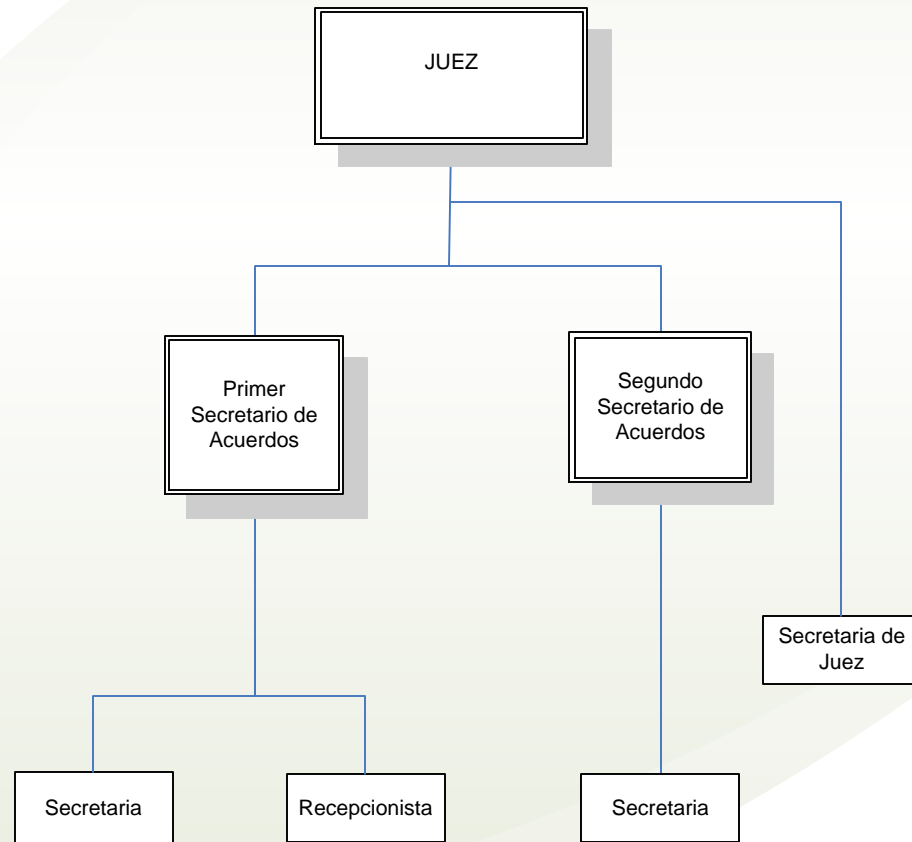

*Poder Judicial del
Estado de Aguascalientes*

“ORGANOGRAMAS ESPECIFICOS”

ACTUALIZACION: DICIEMBRE DE 2011

**PRESIDENCIA DEL SUPREMO
TRIBUNAL DE JUSTICIA**

PRIMERA SALA MIXTA

SEGUNDA SALA MIXTA

CONSEJO DE LA JUDICATURA

SECRETARÍA GENERAL DE ACUERDOS

TRIBUNAL LOCAL ELECTORAL

TRIBUNAL DE LO CONTENCIOSO ADMINISTRATIVO

JUZGADO CIVIL

JUZGADO FAMILIAR

JUZGADO PENAL

JUZGADO ESPECIALIZADO DE JUSTICIA PARA ADOLESCENTES

JUZGADO DE PREPARACIÓN DE JUSTICIA PARA ADOLESCENTES

JUZGADO DE EJECUCIÓN DE PENAS Y MEDIDAS DE SEGURIDAD

JUZGADO MIXTO DE PRIMERA INSTANCIA DE CALVILLO

JUZGADO MIXTO DE PRIMERA INSTANCIA DE PABELLÓN DE ARTEAGA

JUZGADO MIXTO DE PRIMERA INSTANCIA DE RINCÓN DE ROMOS

JUZGADO MIXTO DE PRIMERA INSTANCIA DE JESÚS MARÍA

JUZGADOS MENORES MIXTOS

DIRECCIÓN DE EJECUTORES

DIRECCIÓN DE NOTIFICADORES CIVILES Y MENSAJERÍA

DIRECCIÓN DE NOTIFICADORES PENALES Y MENSAJERÍA

OFICIALÍA MAYOR