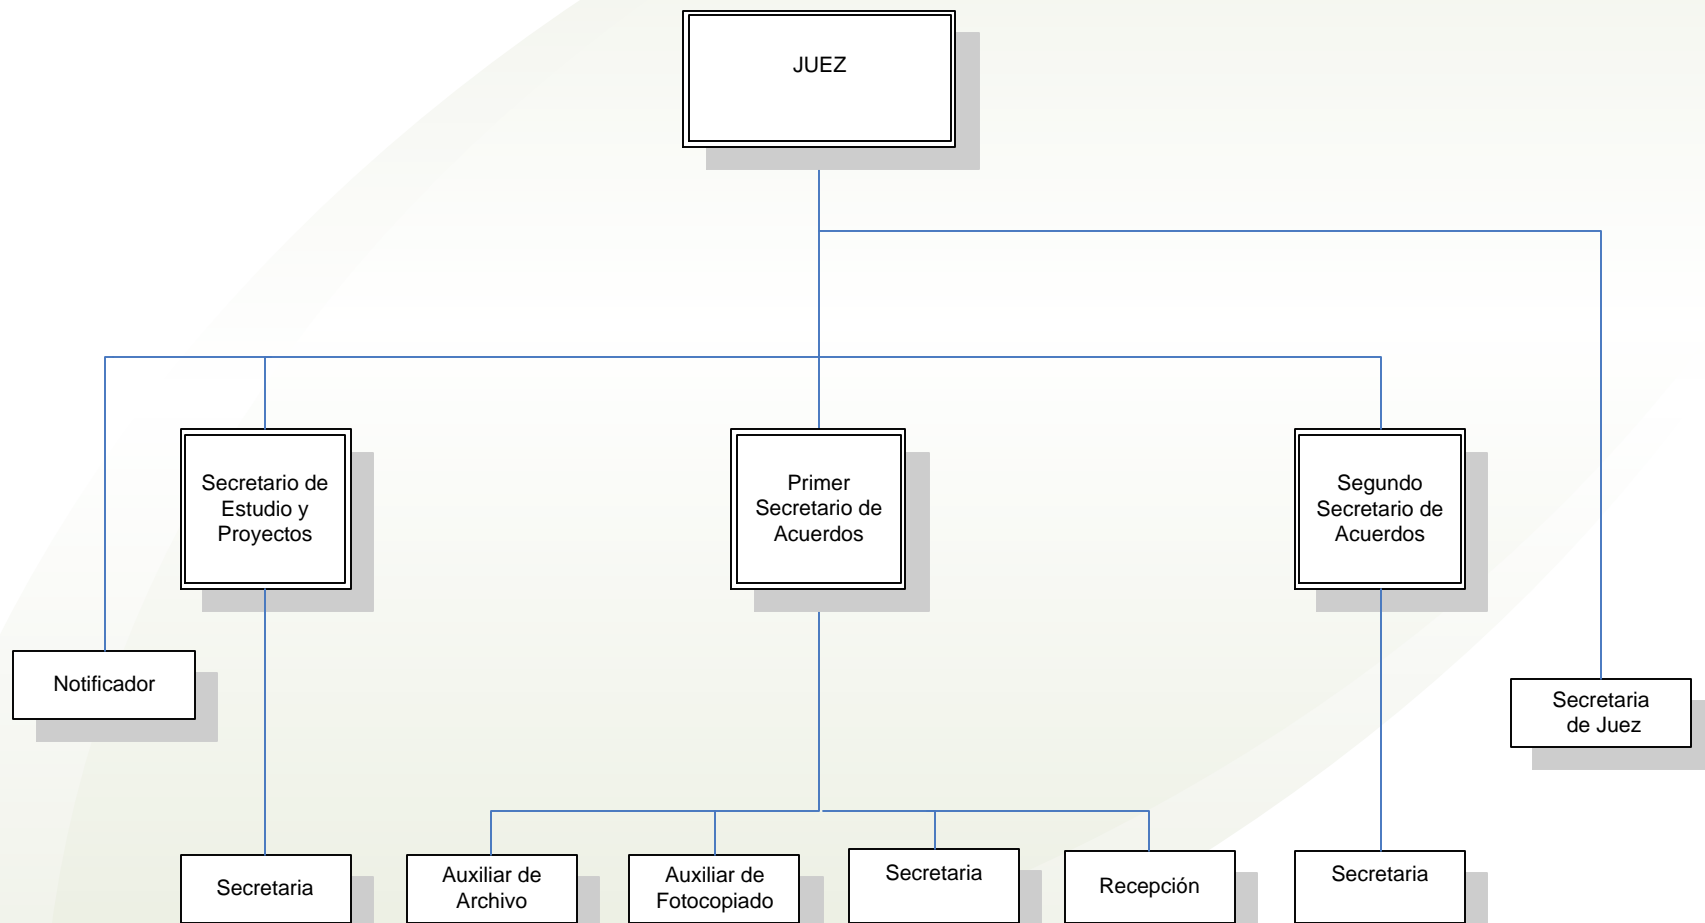

*Poder Judicial del
Estado de Aguascalientes*

“ORGANOGRAMAS ESPECIFICOS”

ACTUALIZACION: DICIEMBRE DE 2011

**PRESIDENCIA DEL SUPREMO
TRIBUNAL DE JUSTICIA**

PRIMERA SALA MIXTA

SEGUNDA SALA MIXTA

CONSEJO DE LA JUDICATURA

SECRETARÍA GENERAL DE ACUERDOS

TRIBUNAL LOCAL ELECTORAL

TRIBUNAL DE LO CONTENCIOSO ADMINISTRATIVO

JUZGADO CIVIL

JUZGADO FAMILIAR

JUZGADO PENAL

JUZGADO ESPECIALIZADO DE JUSTICIA PARA ADOLESCENTES

JUZGADO DE PREPARACIÓN DE JUSTICIA PARA ADOLESCENTES

JUZGADO DE EJECUCIÓN DE PENAS Y MEDIDAS DE SEGURIDAD

JUZGADO MIXTO DE PRIMERA INSTANCIA DE CALVILLO

JUZGADO MIXTO DE PRIMERA INSTANCIA DE PABELLÓN DE ARTEAGA

JUZGADO MIXTO DE PRIMERA INSTANCIA DE RINCÓN DE ROMOS

JUZGADO MIXTO DE PRIMERA INSTANCIA DE JESÚS MARÍA

JUZGADOS MENORES MIXTOS

DIRECCIÓN DE EJECUTORES

DIRECCIÓN DE NOTIFICADORES CIVILES Y MENSAJERÍA

DIRECCIÓN DE NOTIFICADORES PENALES Y MENSAJERÍA

OFICIALÍA MAYOR