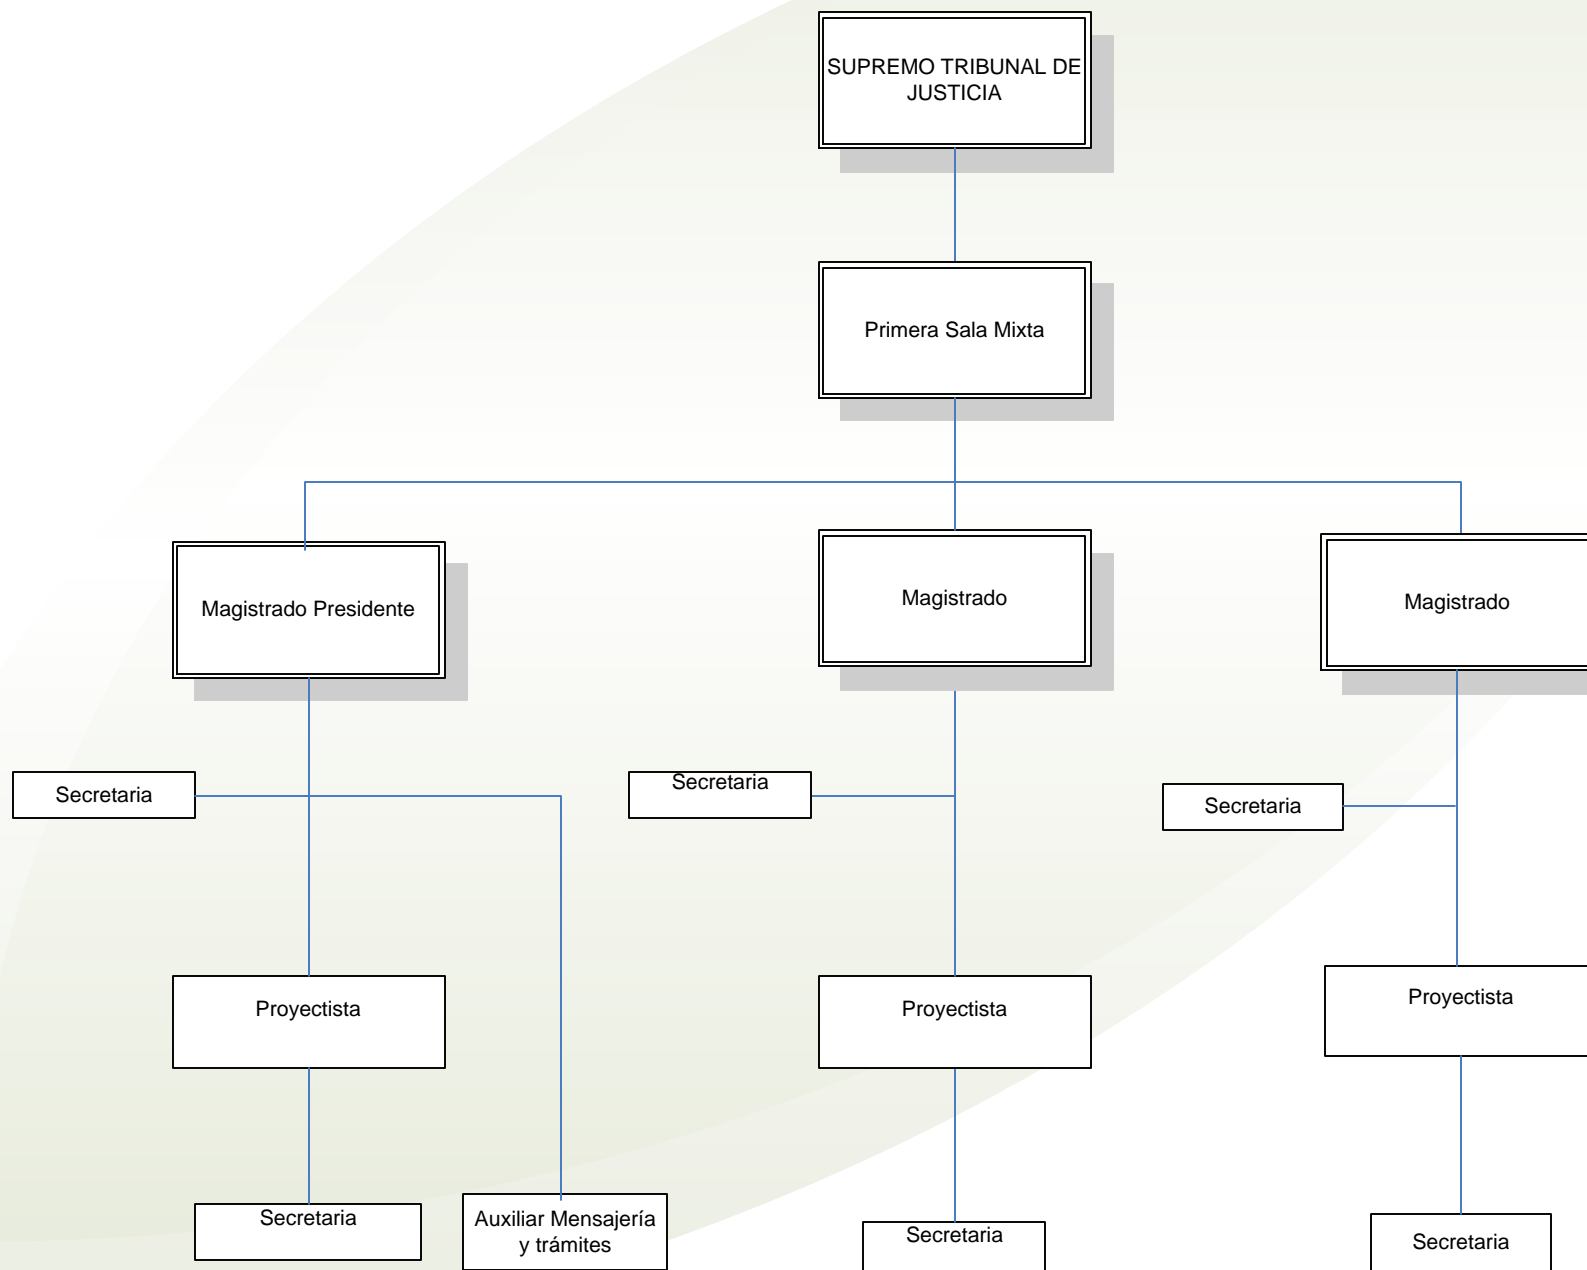

*Poder Judicial del
Estado de Aguascalientes*

ORGANOGRAMAS DEL PODER JUDICIAL DEL ESTADO DE AGUASCALIENTES

ACTUALIZACION: DICIEMBRE DE 2011

“ORGANOGRAMA GENERAL “ PODER JUDICIAL

PLENO DEL SUPREMO TRIBUNAL DE JUSTICIA

*Poder Judicial del
Estado de Aguascalientes*

“ORGANOGRAMAS ESPECIFICOS”

ACTUALIZACION: DICIEMBRE DE 2011

**PRESIDENCIA DEL SUPREMO
TRIBUNAL DE JUSTICIA**

PRIMERA SALA MIXTA

SEGUNDA SALA MIXTA

CONSEJO DE LA JUDICATURA

SECRETARÍA GENERAL DE ACUERDOS

TRIBUNAL LOCAL ELECTORAL

TRIBUNAL DE LO CONTENCIOSO ADMINISTRATIVO

JUZGADO CIVIL

JUZGADO FAMILIAR

JUZGADO PENAL

JUZGADO ESPECIALIZADO DE JUSTICIA PARA ADOLESCENTES

JUZGADO DE PREPARACIÓN DE JUSTICIA PARA ADOLESCENTES

JUZGADO DE EJECUCIÓN DE PENAS Y MEDIDAS DE SEGURIDAD

JUZGADO MIXTO DE PRIMERA INSTANCIA DE CALVILLO

JUZGADO MIXTO DE PRIMERA INSTANCIA DE PABELLÓN DE ARTEAGA

JUZGADO MIXTO DE PRIMERA INSTANCIA DE RINCÓN DE ROMOS