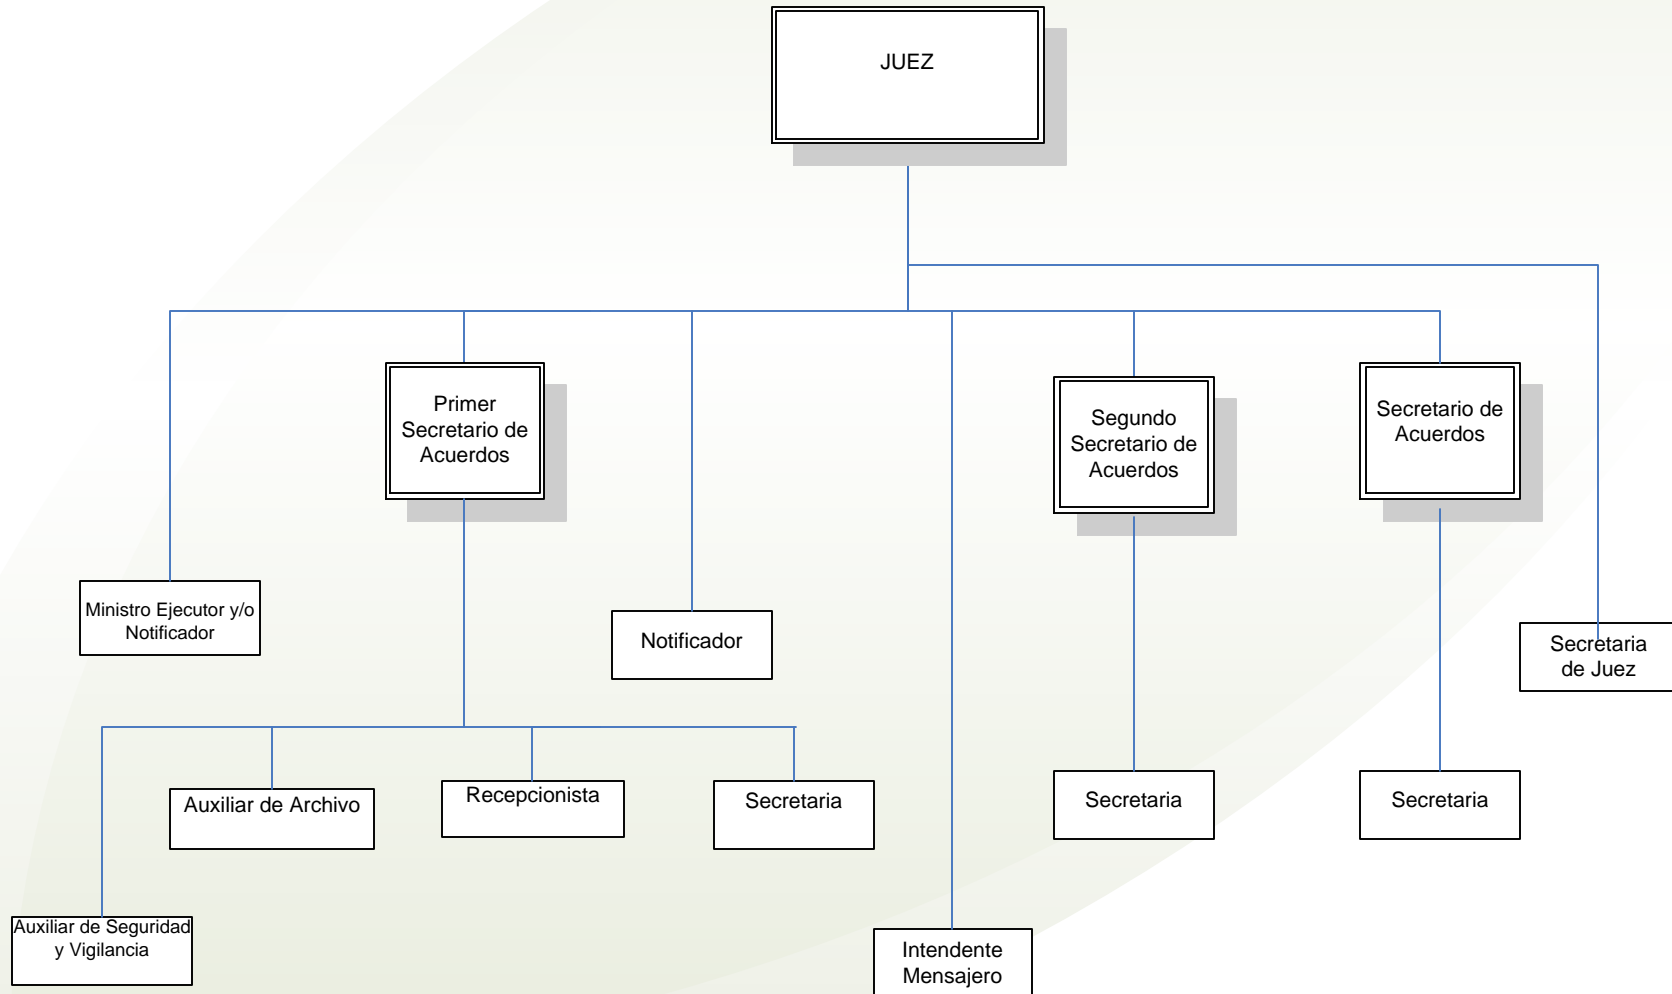

*Poder Judicial del
Estado de Aguascalientes*

“ORGANOGRAMAS ESPECIFICOS”

ACTUALIZACION: DICIEMBRE DE 2011

**PRESIDENCIA DEL SUPREMO
TRIBUNAL DE JUSTICIA**

PRIMERA SALA MIXTA

SEGUNDA SALA MIXTA

CONSEJO DE LA JUDICATURA

SECRETARÍA GENERAL DE ACUERDOS

TRIBUNAL LOCAL ELECTORAL

TRIBUNAL DE LO CONTENCIOSO ADMINISTRATIVO

JUZGADO CIVIL

JUZGADO FAMILIAR

JUZGADO PENAL

JUZGADO ESPECIALIZADO DE JUSTICIA PARA ADOLESCENTES

JUZGADO DE PREPARACIÓN DE JUSTICIA PARA ADOLESCENTES

JUZGADO DE EJECUCIÓN DE PENAS Y MEDIDAS DE SEGURIDAD

JUZGADO MIXTO DE PRIMERA INSTANCIA DE CALVILLO

JUZGADO MIXTO DE PRIMERA INSTANCIA DE PABELLÓN DE ARTEAGA

JUZGADO MIXTO DE PRIMERA INSTANCIA DE RINCÓN DE ROMOS

JUZGADO MIXTO DE PRIMERA INSTANCIA DE JESÚS MARÍA

JUZGADOS MENORES MIXTOS

DIRECCIÓN DE EJECUTORES

DIRECCIÓN DE NOTIFICADORES CIVILES Y MENSAJERÍA

DIRECCIÓN DE NOTIFICADORES PENALES Y MENSAJERÍA

OFICIALÍA MAYOR