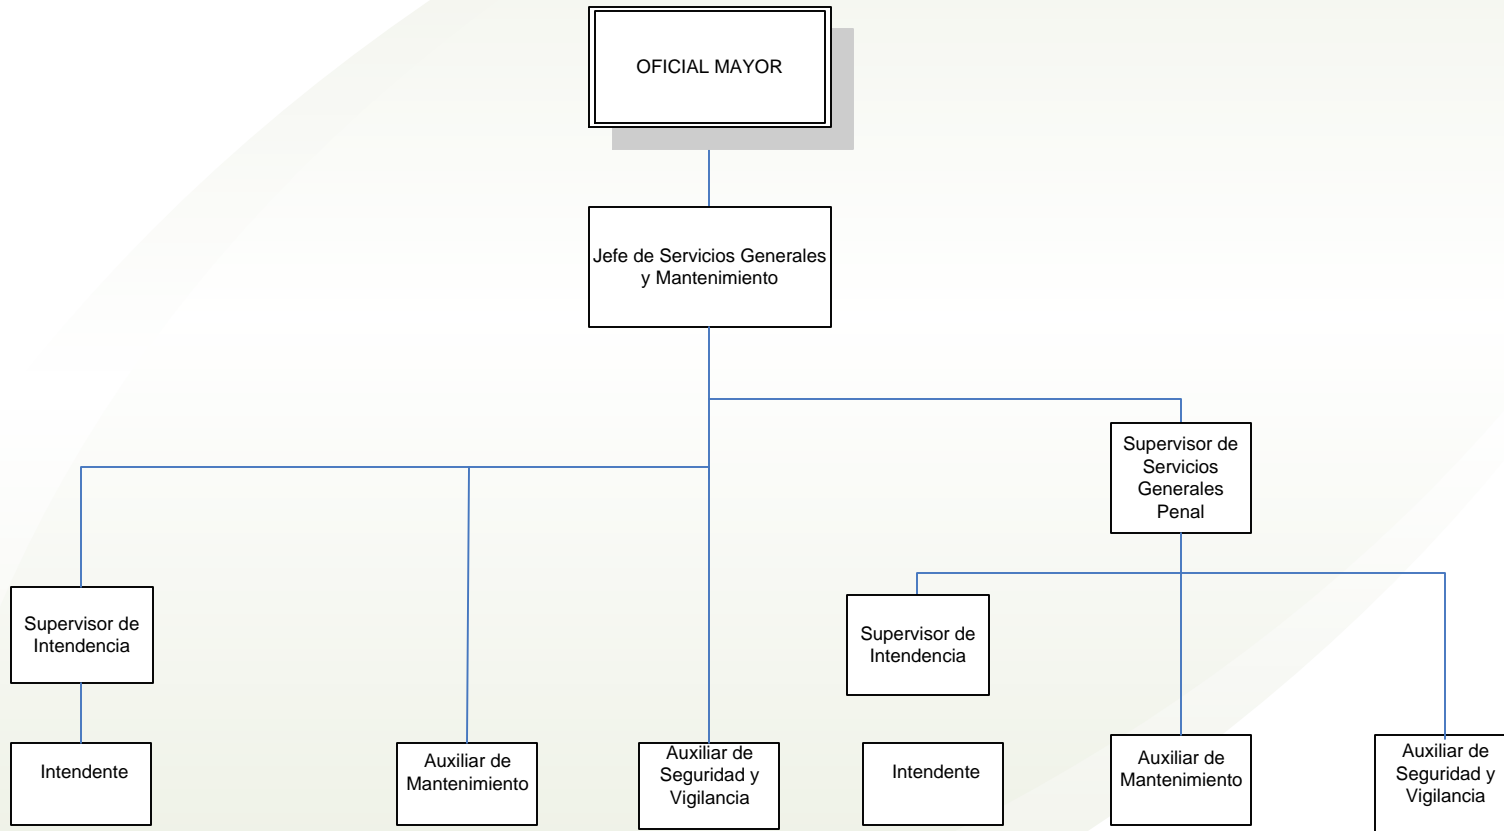

SERVICIOS GENERALES Y MANTENIMIENTO

FUENTE DE INFORMACION:
ACTUALIZACION:

DIRECCION DE ADMINISTRACION DE PERSONAL. OFICIALIA MAYOR.
AGOSTO DEL 2010.