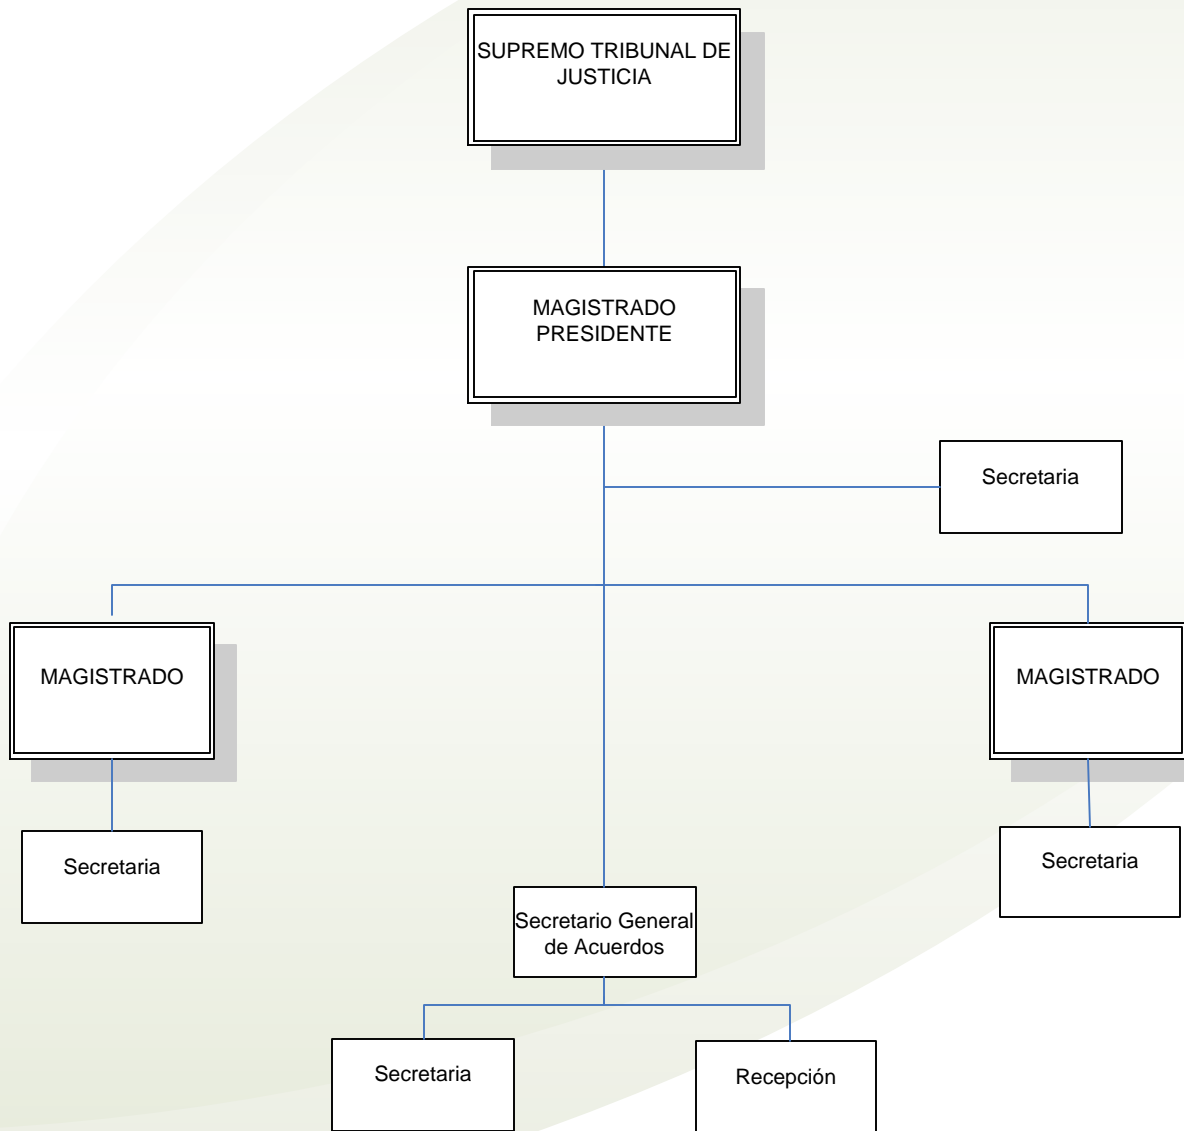

*Poder Judicial del
Estado de Aguascalientes*

ORGANOGRAMAS DEL PODER JUDICIAL DEL ESTADO DE AGUASCALIENTES

ACTUALIZACION: DICIEMBRE DE 2011

“ORGANOGRAMA GENERAL “ PODER JUDICIAL

PLENO DEL SUPREMO TRIBUNAL DE JUSTICIA

*Poder Judicial del
Estado de Aguascalientes*

“ORGANOGRAMAS ESPECIFICOS”

ACTUALIZACION: DICIEMBRE DE 2011

**PRESIDENCIA DEL SUPREMO
TRIBUNAL DE JUSTICIA**

PRIMERA SALA MIXTA

SEGUNDA SALA MIXTA

CONSEJO DE LA JUDICATURA

SECRETARÍA GENERAL DE ACUERDOS

TRIBUNAL LOCAL ELECTORAL

TRIBUNAL DE LO CONTENCIOSO ADMINISTRATIVO

JUZGADO CIVIL

JUZGADO FAMILIAR

JUZGADO PENAL

JUZGADO ESPECIALIZADO DE JUSTICIA PARA ADOLESCENTES

JUZGADO DE PREPARACIÓN DE JUSTICIA PARA ADOLESCENTES

JUZGADO DE EJECUCIÓN DE PENAS Y MEDIDAS DE SEGURIDAD

JUZGADO MIXTO DE PRIMERA INSTANCIA DE CALVILLO

JUZGADO MIXTO DE PRIMERA INSTANCIA DE PABELLÓN DE ARTEAGA

JUZGADO MIXTO DE PRIMERA INSTANCIA DE RINCÓN DE ROMOS