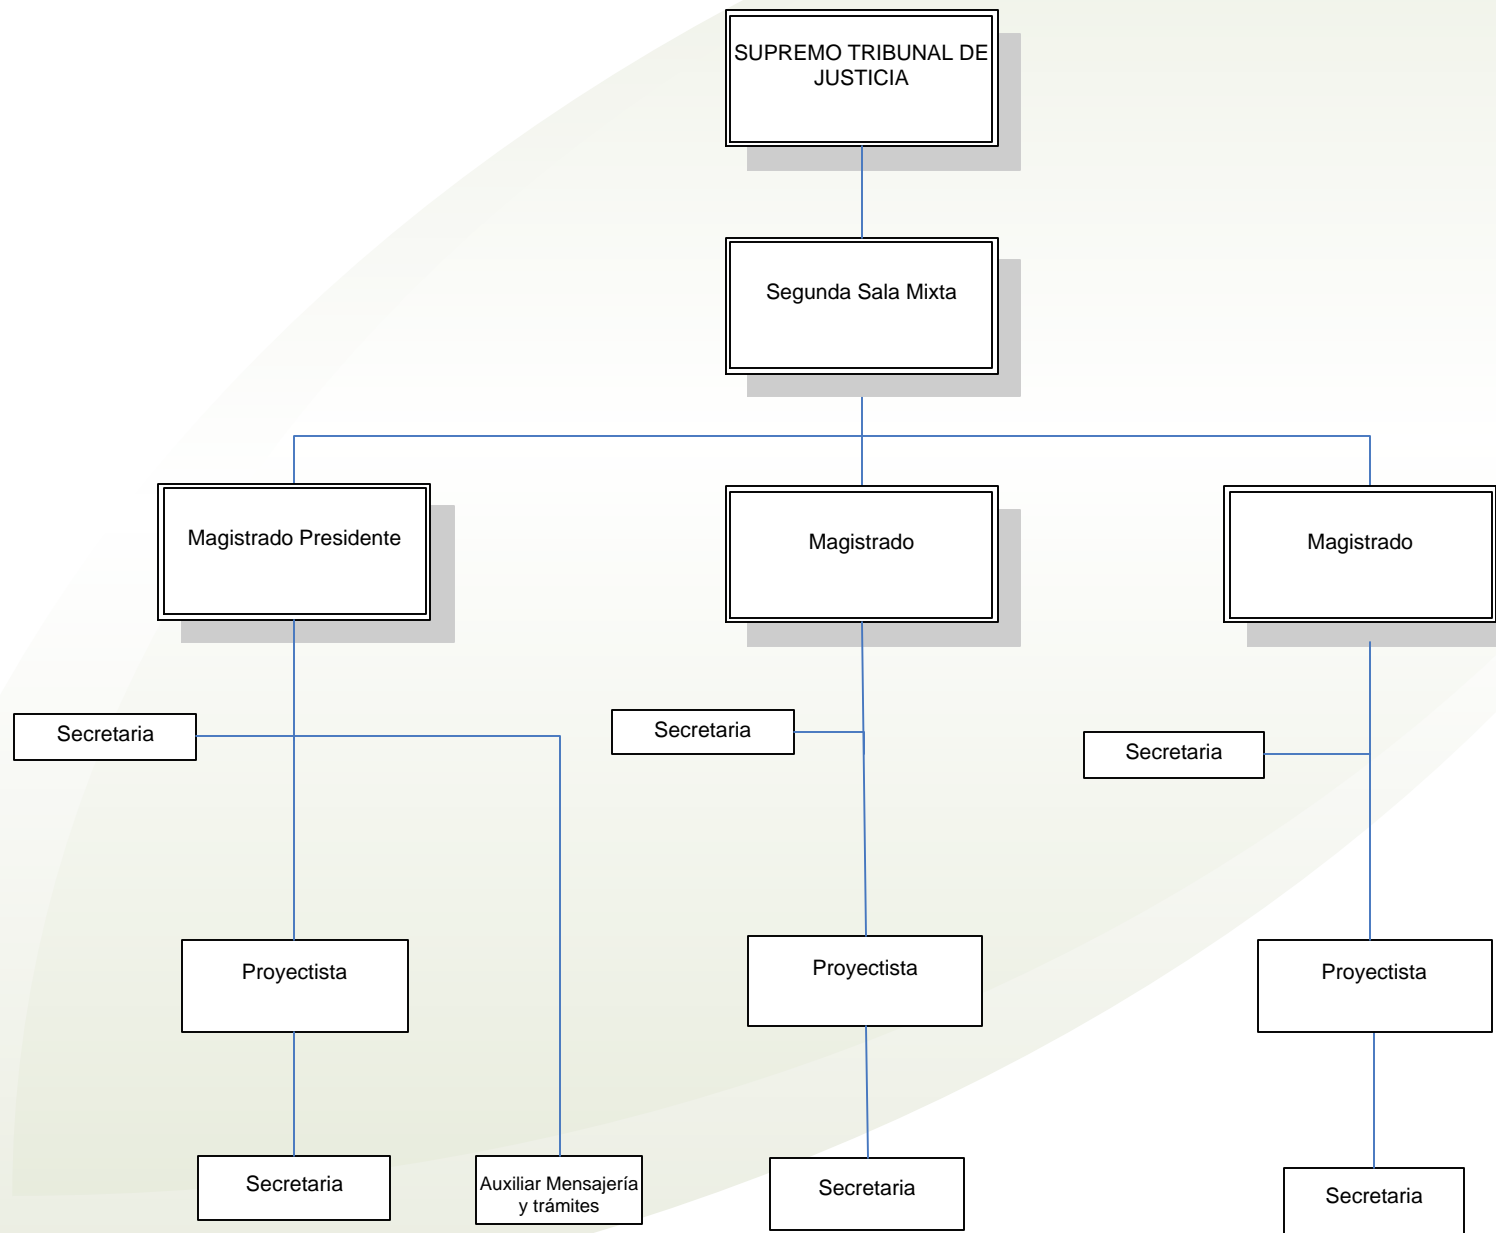

*Poder Judicial del
Estado de Aguascalientes*

ORGANOGRAMAS DEL PODER JUDICIAL DEL ESTADO DE AGUASCALIENTES

ACTUALIZACION: DICIEMBRE DE 2011

“ORGANOGRAMA GENERAL “ PODER JUDICIAL

PLENO DEL SUPREMO TRIBUNAL DE JUSTICIA

*Poder Judicial del
Estado de Aguascalientes*

“ORGANOGRAMAS ESPECIFICOS”

ACTUALIZACION: DICIEMBRE DE 2011

**PRESIDENCIA DEL SUPREMO
TRIBUNAL DE JUSTICIA**

PRIMERA SALA MIXTA

SEGUNDA SALA MIXTA

CONSEJO DE LA JUDICATURA

SECRETARÍA GENERAL DE ACUERDOS

TRIBUNAL LOCAL ELECTORAL

TRIBUNAL DE LO CONTENCIOSO ADMINISTRATIVO

JUZGADO CIVIL

JUZGADO FAMILIAR

JUZGADO PENAL

JUZGADO ESPECIALIZADO DE JUSTICIA PARA ADOLESCENTES

JUZGADO DE PREPARACIÓN DE JUSTICIA PARA ADOLESCENTES