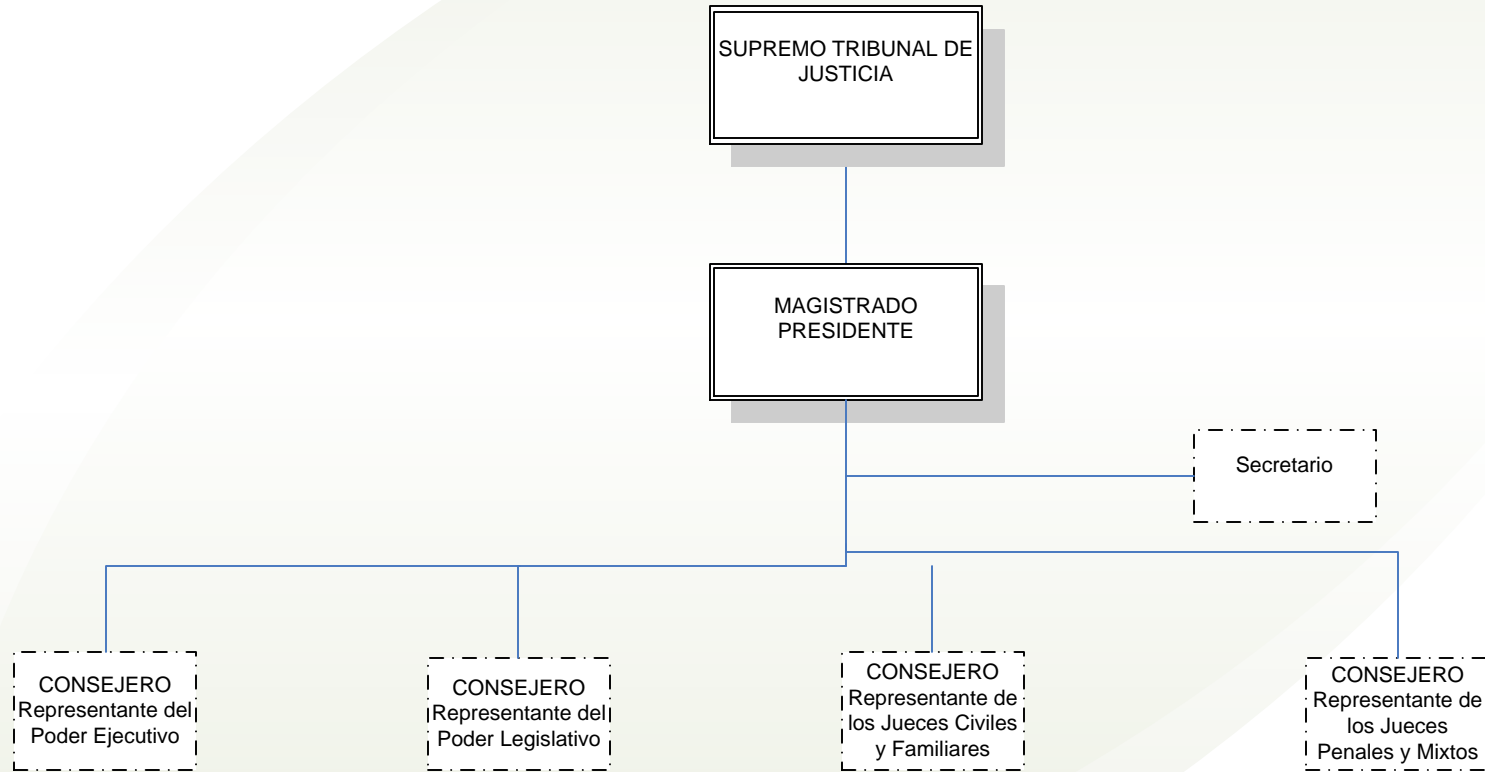

*Poder Judicial del
Estado de Aguascalientes*

ORGANOGRAMAS DEL PODER JUDICIAL DEL ESTADO DE AGUASCALIENTES

ACTUALIZACION: DICIEMBRE DE 2011

“ORGANOGRAMA GENERAL “ PODER JUDICIAL

PLENO DEL SUPREMO TRIBUNAL DE JUSTICIA

*Poder Judicial del
Estado de Aguascalientes*

“ORGANOGRAMAS ESPECIFICOS”

ACTUALIZACION: DICIEMBRE DE 2011

**PRESIDENCIA DEL SUPREMO
TRIBUNAL DE JUSTICIA**

PRIMERA SALA MIXTA

SEGUNDA SALA MIXTA

CONSEJO DE LA JUDICATURA

SECRETARÍA GENERAL DE ACUERDOS

TRIBUNAL LOCAL ELECTORAL

TRIBUNAL DE LO CONTENCIOSO ADMINISTRATIVO

JUZGADO CIVIL

JUZGADO FAMILIAR

JUZGADO PENAL

JUZGADO ESPECIALIZADO DE JUSTICIA PARA ADOLESCENTES

JUZGADO DE PREPARACIÓN DE JUSTICIA PARA ADOLESCENTES

JUZGADO DE EJECUCIÓN DE PENAS Y MEDIDAS DE SEGURIDAD

JUZGADO MIXTO DE PRIMERA INSTANCIA DE CALVILLO

JUZGADO MIXTO DE PRIMERA INSTANCIA DE PABELLÓN DE ARTEAGA

JUZGADO MIXTO DE PRIMERA INSTANCIA DE RINCÓN DE ROMOS