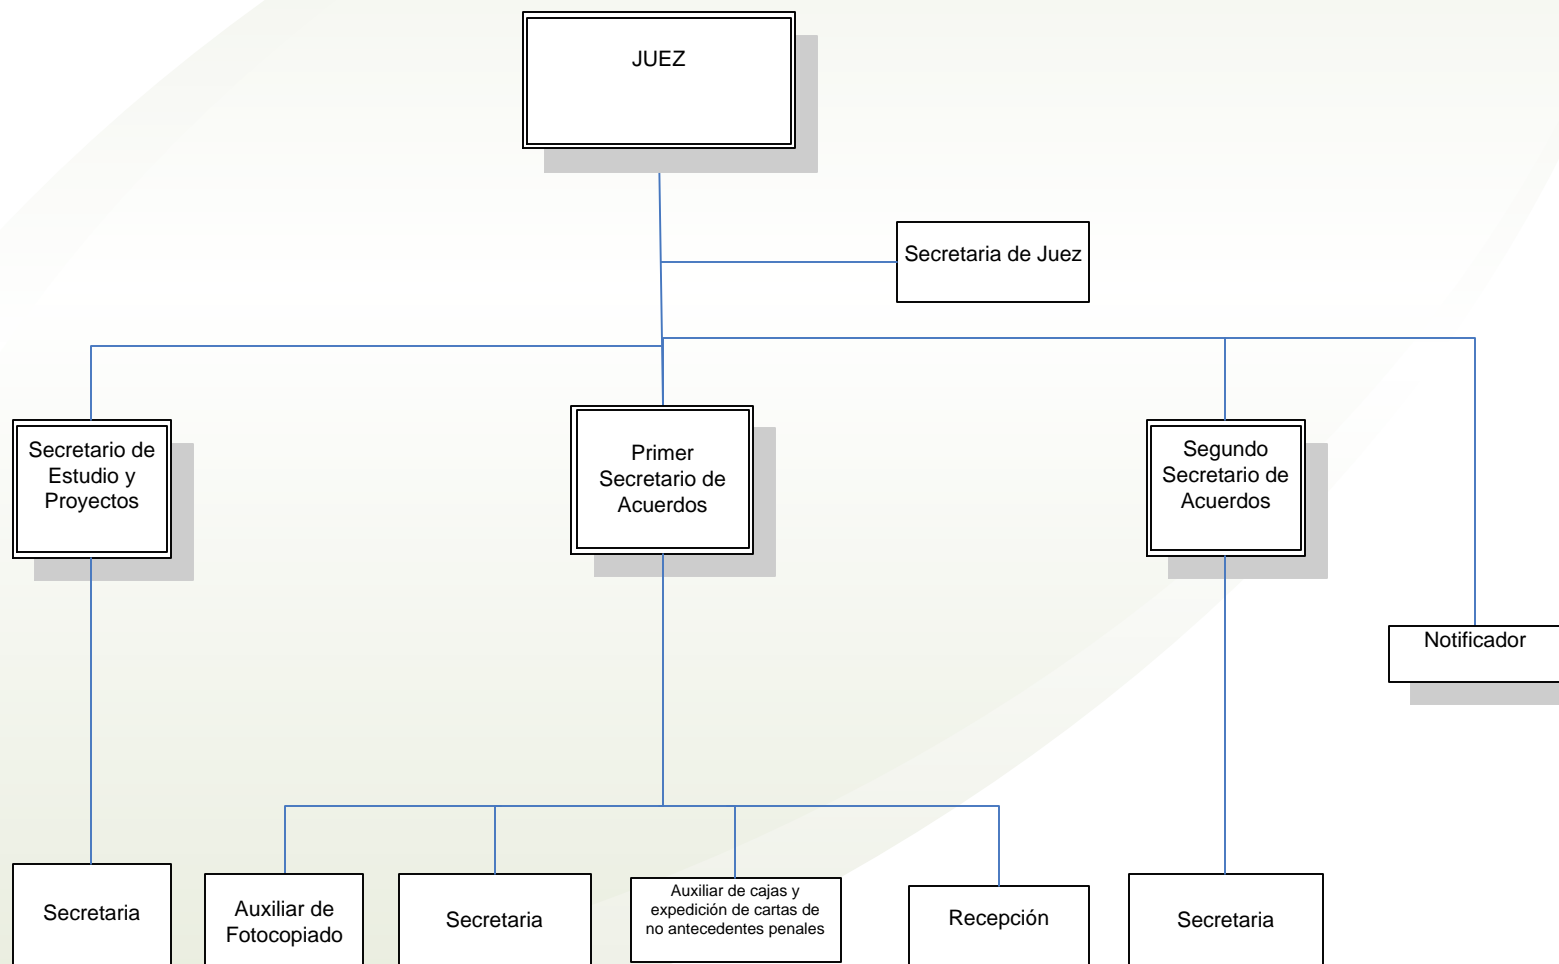

*Poder Judicial del
Estado de Aguascalientes*

“ORGANOGRAMAS ESPECIFICOS”

ACTUALIZACION: DICIEMBRE DE 2011

**PRESIDENCIA DEL SUPREMO
TRIBUNAL DE JUSTICIA**

PRIMERA SALA MIXTA

SEGUNDA SALA MIXTA

CONSEJO DE LA JUDICATURA

SECRETARÍA GENERAL DE ACUERDOS

TRIBUNAL LOCAL ELECTORAL

TRIBUNAL DE LO CONTENCIOSO ADMINISTRATIVO

JUZGADO CIVIL

JUZGADO FAMILIAR

JUZGADO PENAL

JUZGADO ESPECIALIZADO DE JUSTICIA PARA ADOLESCENTES

JUZGADO DE PREPARACIÓN DE JUSTICIA PARA ADOLESCENTES

JUZGADO DE EJECUCIÓN DE PENAS Y MEDIDAS DE SEGURIDAD

JUZGADO MIXTO DE PRIMERA INSTANCIA DE CALVILLO

JUZGADO MIXTO DE PRIMERA INSTANCIA DE PABELLÓN DE ARTEAGA

JUZGADO MIXTO DE PRIMERA INSTANCIA DE RINCÓN DE ROMOS

JUZGADO MIXTO DE PRIMERA INSTANCIA DE JESÚS MARÍA

JUZGADOS MENORES MIXTOS

DIRECCIÓN DE EJECUTORES

DIRECCIÓN DE NOTIFICADORES CIVILES Y MENSAJERÍA

DIRECCIÓN DE NOTIFICADORES PENALES Y MENSAJERÍA

OFICIALÍA MAYOR