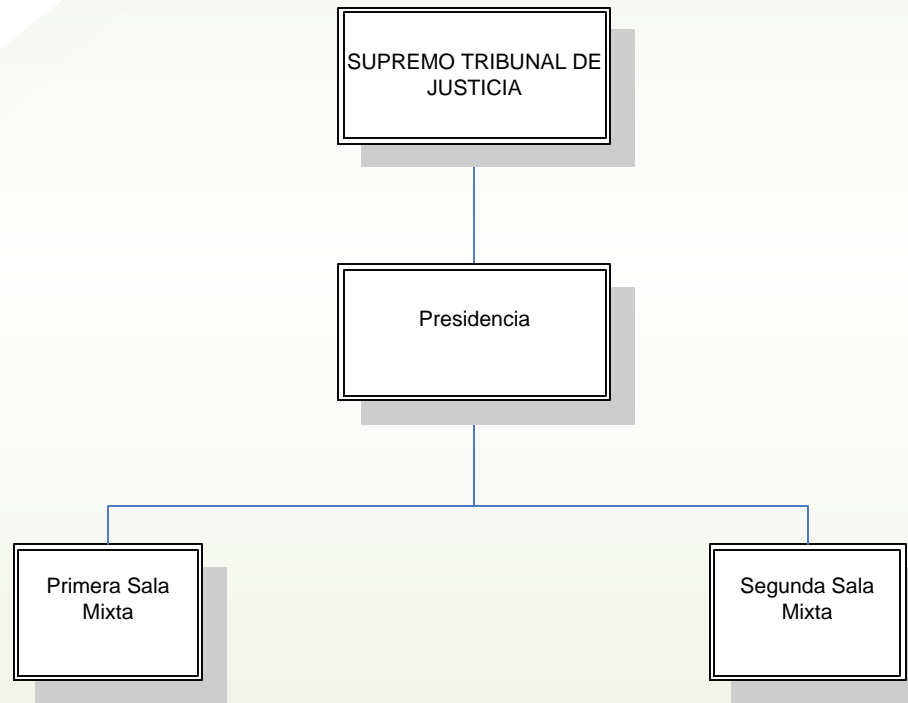

*Poder Judicial del
Estado de Aguascalientes*

ORGANOGRAMAS DEL PODER JUDICIAL DEL ESTADO DE AGUASCALIENTES

ACTUALIZACION: DICIEMBRE DE 2011

“ORGANOGRAMA GENERAL “ PODER JUDICIAL

PLENO DEL SUPREMO TRIBUNAL DE JUSTICIA

*Poder Judicial del
Estado de Aguascalientes*

“ORGANOGRAMAS ESPECIFICOS”

ACTUALIZACION: DICIEMBRE DE 2011

**PRESIDENCIA DEL SUPREMO
TRIBUNAL DE JUSTICIA**

PRIMERA SALA MIXTA

SEGUNDA SALA MIXTA

CONSEJO DE LA JUDICATURA