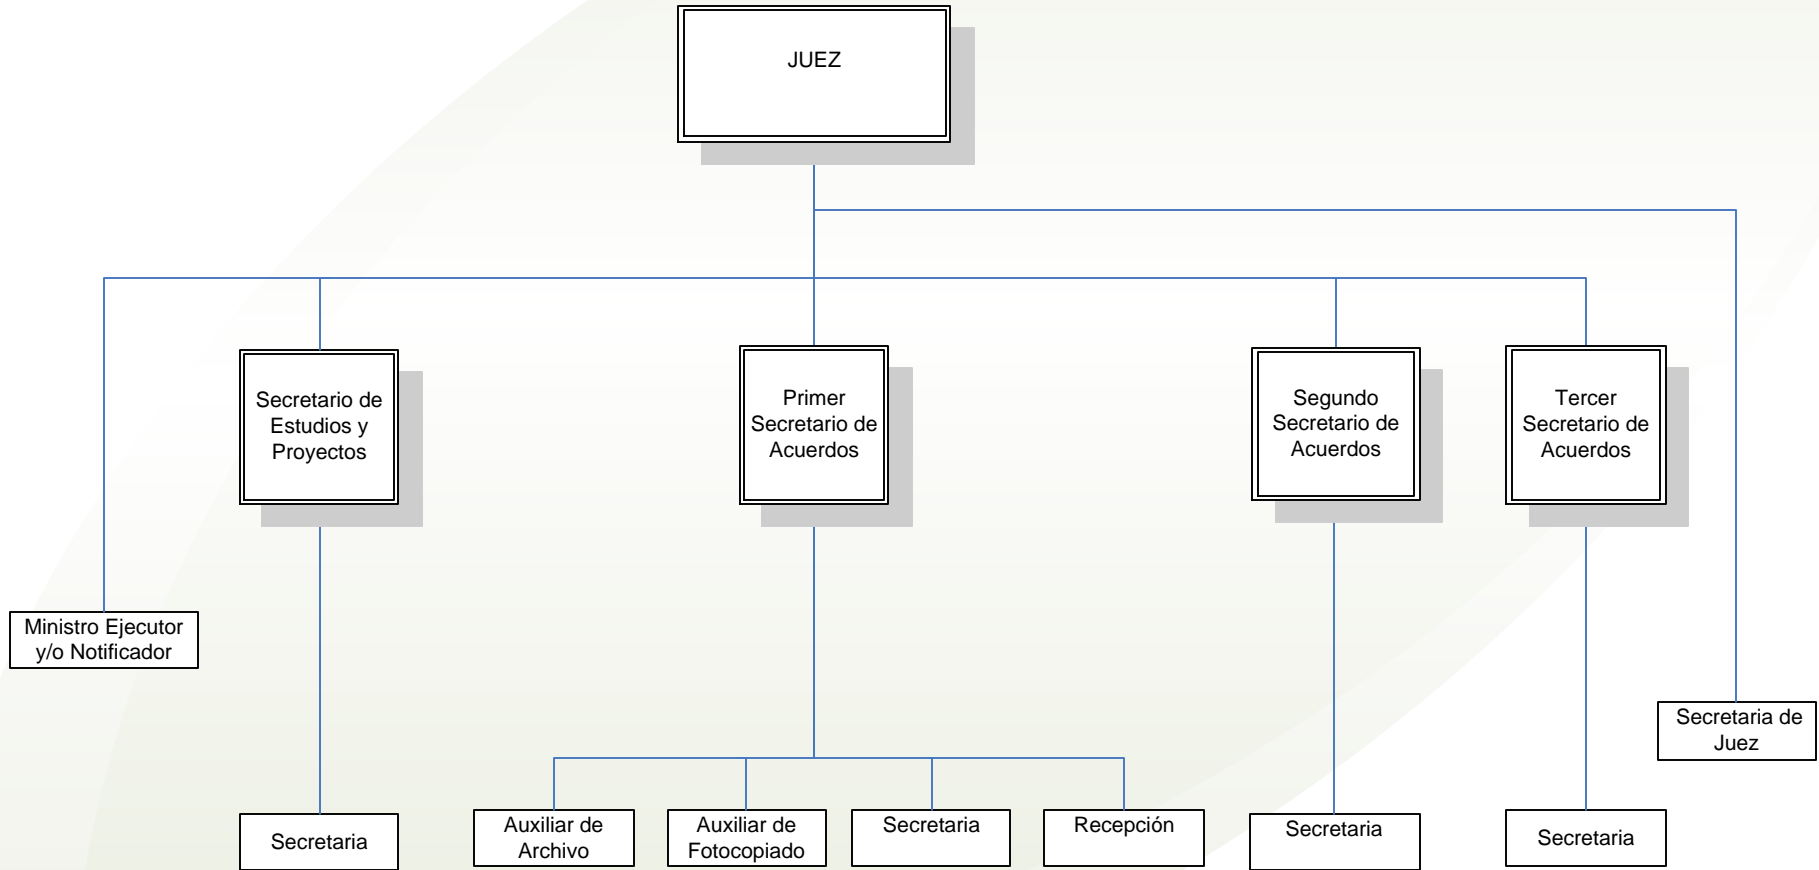

*Poder Judicial del
Estado de Aguascalientes*

“ORGANOGRAMAS ESPECIFICOS”

ACTUALIZACION: DICIEMBRE DE 2011

**PRESIDENCIA DEL SUPREMO
TRIBUNAL DE JUSTICIA**

PRIMERA SALA MIXTA

SEGUNDA SALA MIXTA

CONSEJO DE LA JUDICATURA

SECRETARÍA GENERAL DE ACUERDOS

TRIBUNAL LOCAL ELECTORAL

TRIBUNAL DE LO CONTENCIOSO ADMINISTRATIVO

JUZGADO CIVIL

JUZGADO FAMILIAR

JUZGADO PENAL

JUZGADO ESPECIALIZADO DE JUSTICIA PARA ADOLESCENTES

JUZGADO DE PREPARACIÓN DE JUSTICIA PARA ADOLESCENTES

JUZGADO DE EJECUCIÓN DE PENAS Y MEDIDAS DE SEGURIDAD

JUZGADO MIXTO DE PRIMERA INSTANCIA DE CALVILLO

JUZGADO MIXTO DE PRIMERA INSTANCIA DE PABELLÓN DE ARTEAGA

JUZGADO MIXTO DE PRIMERA INSTANCIA DE RINCÓN DE ROMOS

JUZGADO MIXTO DE PRIMERA INSTANCIA DE JESÚS MARÍA

JUZGADOS MENORES MIXTOS

DIRECCIÓN DE EJECUTORES

DIRECCIÓN DE NOTIFICADORES CIVILES Y MENSAJERÍA

DIRECCIÓN DE NOTIFICADORES PENALES Y MENSAJERÍA

OFICIALÍA MAYOR