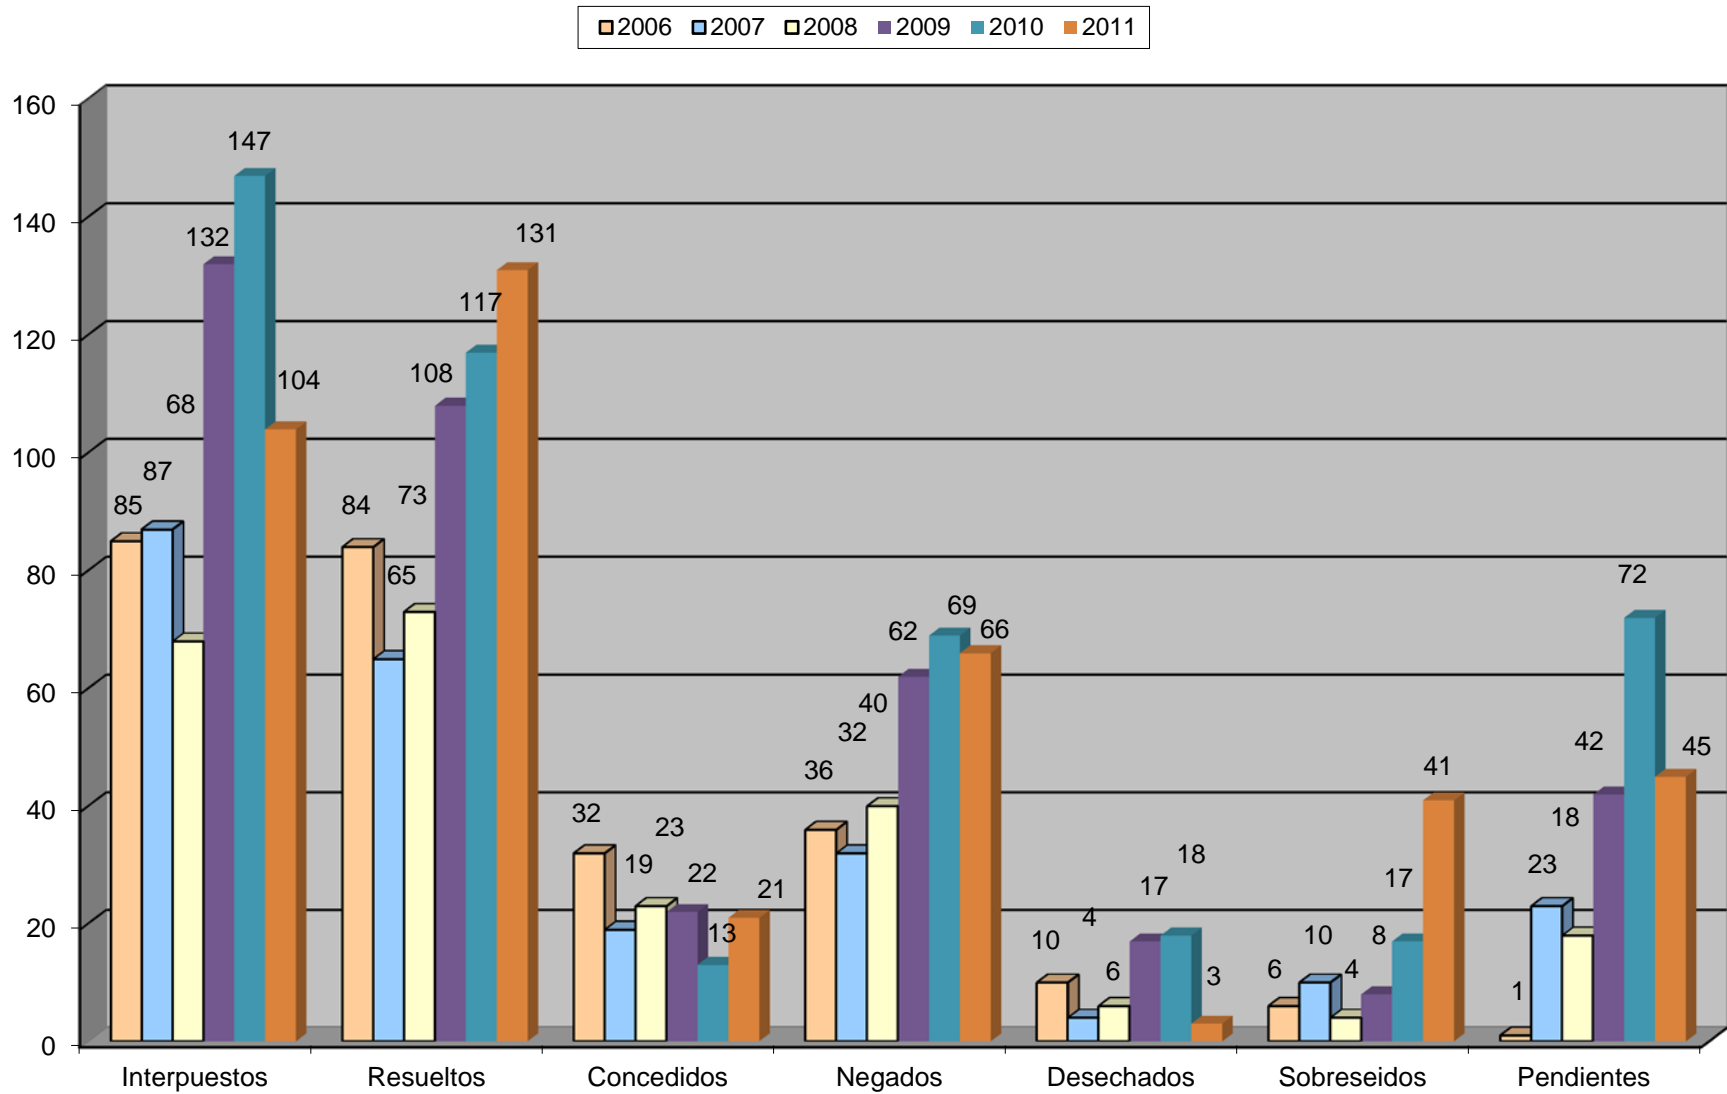

Comparativo Estadístico 2006 a Diciembre de 2011

Comparativo Estadístico 2006 a Diciembre de 2011

Comparativo Estadístico 2006 a Diciembre de 2011

■ 2006 ■ 2007 ■ 2008 ■ 2009 ■ 2010 ■ 2011

Concepto	2006	2007	2008	2009	2010	2011
Expedientes Radicados	340	1049	1346	1811	1552	1890
Audiencias Realizadas	409	809	1191	1326	1468	1717
Sentencias Dictadas	352	767	1149	1294	1451	1608
Otras Resoluciones	61	89	70	145	173	112
Asuntos en Tramite	159	338	290	494	469	668
Suspensiones	85	584	818	1213	1007	1014

Amparos	2006	2007	2008	2009	2010	2011
Interpuestos	85	87	68	132	147	104
Resueltos	84	65	73	108	117	131
Concedidos	32	19	23	22	13	21
Negados	36	32	40	62	69	66
Desechados	10	4	6	17	18	3
Sobreseidos	6	10	4	8	17	41
Pendientes	1	23	18	42	72	45

Concepto	2006	2007	2008	2009	2010	2011
Acuerdos Dictados	2929	6119	9626	12134	12658	15324
Promociones Recibidas	1580	4028	5529	7205	7439	9032
Notificaciones Practicadas	3241	6145	9874	12410	12865	18097
Notificacion a Autoridades	2247	4973	8044	9399	9428	13806
Notificacion a Particulares	994	1666	1830	3011	3437	4291