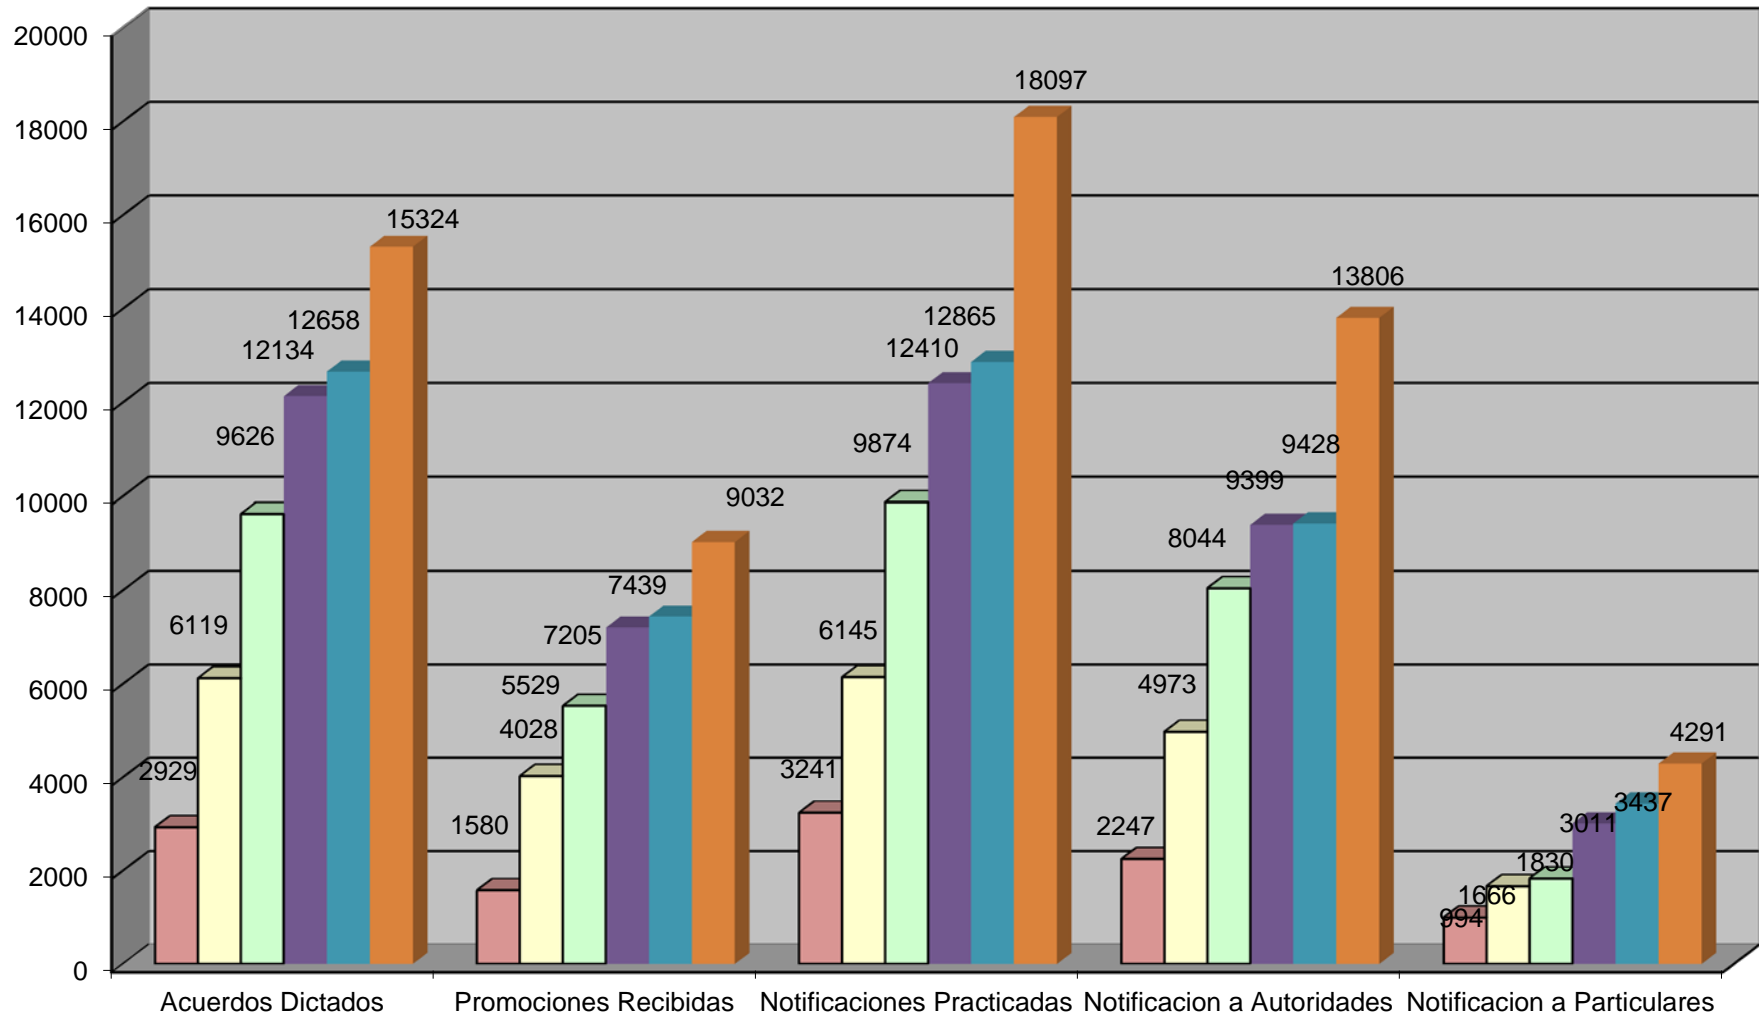

Comparativo Estadístico 2006 a Diciembre de 2011

Comparativo Estadístico 2006 a Diciembre de 2011

Comparativo Estadístico 2006 a Diciembre de 2011

■ 2006 ■ 2007 ■ 2008 ■ 2009 ■ 2010 ■ 2011

Concepto	2006	2007	2008	2009	2010	2011
Expedientes Radicados	340	1049	1346	1811	1552	1890
Audiencias Realizadas	409	809	1191	1326	1468	1717
Sentencias Dictadas	352	767	1149	1294	1451	1608
Otras Resoluciones	61	89	70	145	173	112
Asuntos en Tramite	159	338	290	494	469	668
Suspensiones	85	584	818	1213	1007	1014

Amparos	2006	2007	2008	2009	2010	2011
Interpuestos	85	87	68	132	147	104
Resueltos	84	65	73	108	117	131
Concedidos	32	19	23	22	13	21
Negados	36	32	40	62	69	66
Desechados	10	4	6	17	18	3
Sobreseidos	6	10	4	8	17	41
Pendientes	1	23	18	42	72	45

Concepto	2006	2007	2008	2009	2010	2011
Acuerdos Dictados	2929	6119	9626	12134	12658	15324
Promociones Recibidas	1580	4028	5529	7205	7439	9032
Notificaciones Practicadas	3241	6145	9874	12410	12865	18097
Notificacion a Autoridades	2247	4973	8044	9399	9428	13806
Notificacion a Particulares	994	1666	1830	3011	3437	4291