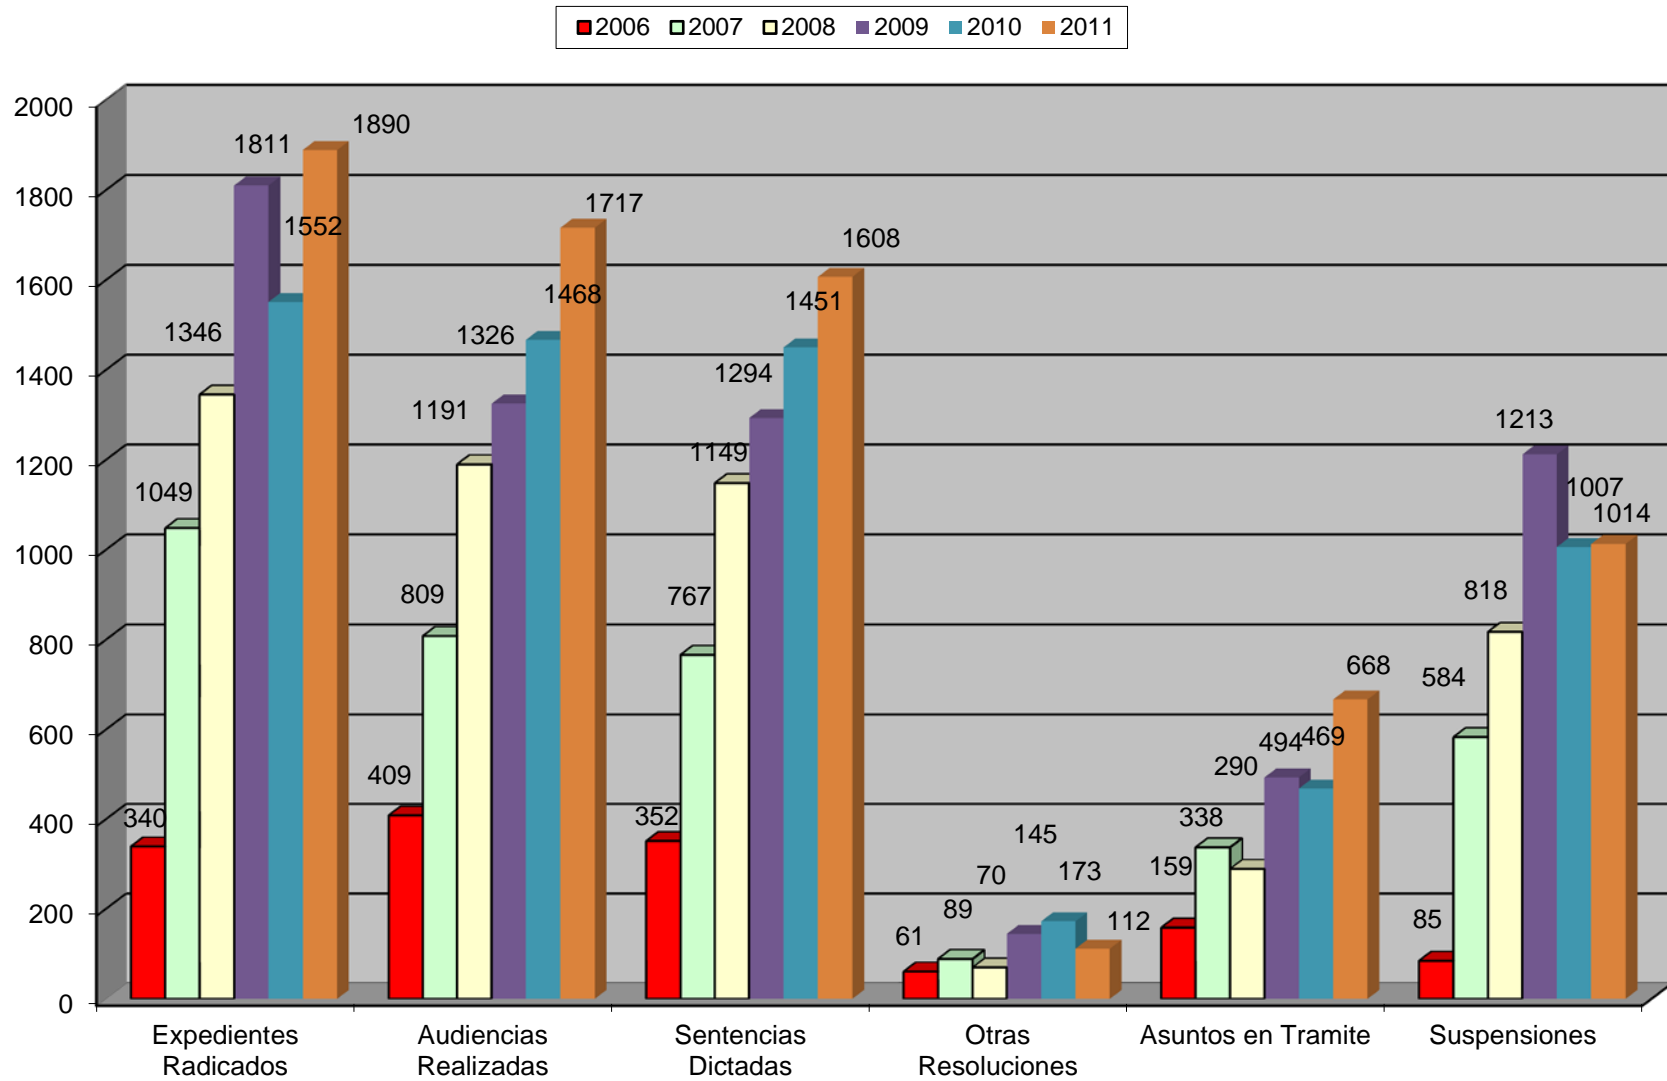

Comparativo Estadístico 2006 a Diciembre de 2011

Comparativo Estadístico 2006 a Diciembre de 2011

Comparativo Estadístico 2006 a Diciembre de 2011

■ 2006 ■ 2007 ■ 2008 ■ 2009 ■ 2010 ■ 2011

Concepto	2006	2007	2008	2009	2010	2011
Expedientes Radicados	340	1049	1346	1811	1552	1890
Audiencias Realizadas	409	809	1191	1326	1468	1717
Sentencias Dictadas	352	767	1149	1294	1451	1608
Otras Resoluciones	61	89	70	145	173	112
Asuntos en Tramite	159	338	290	494	469	668
Suspensiones	85	584	818	1213	1007	1014

Amparos	2006	2007	2008	2009	2010	2011
Interpuestos	85	87	68	132	147	104
Resueltos	84	65	73	108	117	131
Concedidos	32	19	23	22	13	21
Negados	36	32	40	62	69	66
Desechados	10	4	6	17	18	3
Sobreseidos	6	10	4	8	17	41
Pendientes	1	23	18	42	72	45

Concepto	2006	2007	2008	2009	2010	2011
Acuerdos Dictados	2929	6119	9626	12134	12658	15324
Promociones Recibidas	1580	4028	5529	7205	7439	9032
Notificaciones Practicadas	3241	6145	9874	12410	12865	18097
Notificacion a Autoridades	2247	4973	8044	9399	9428	13806
Notificacion a Particulares	994	1666	1830	3011	3437	4291